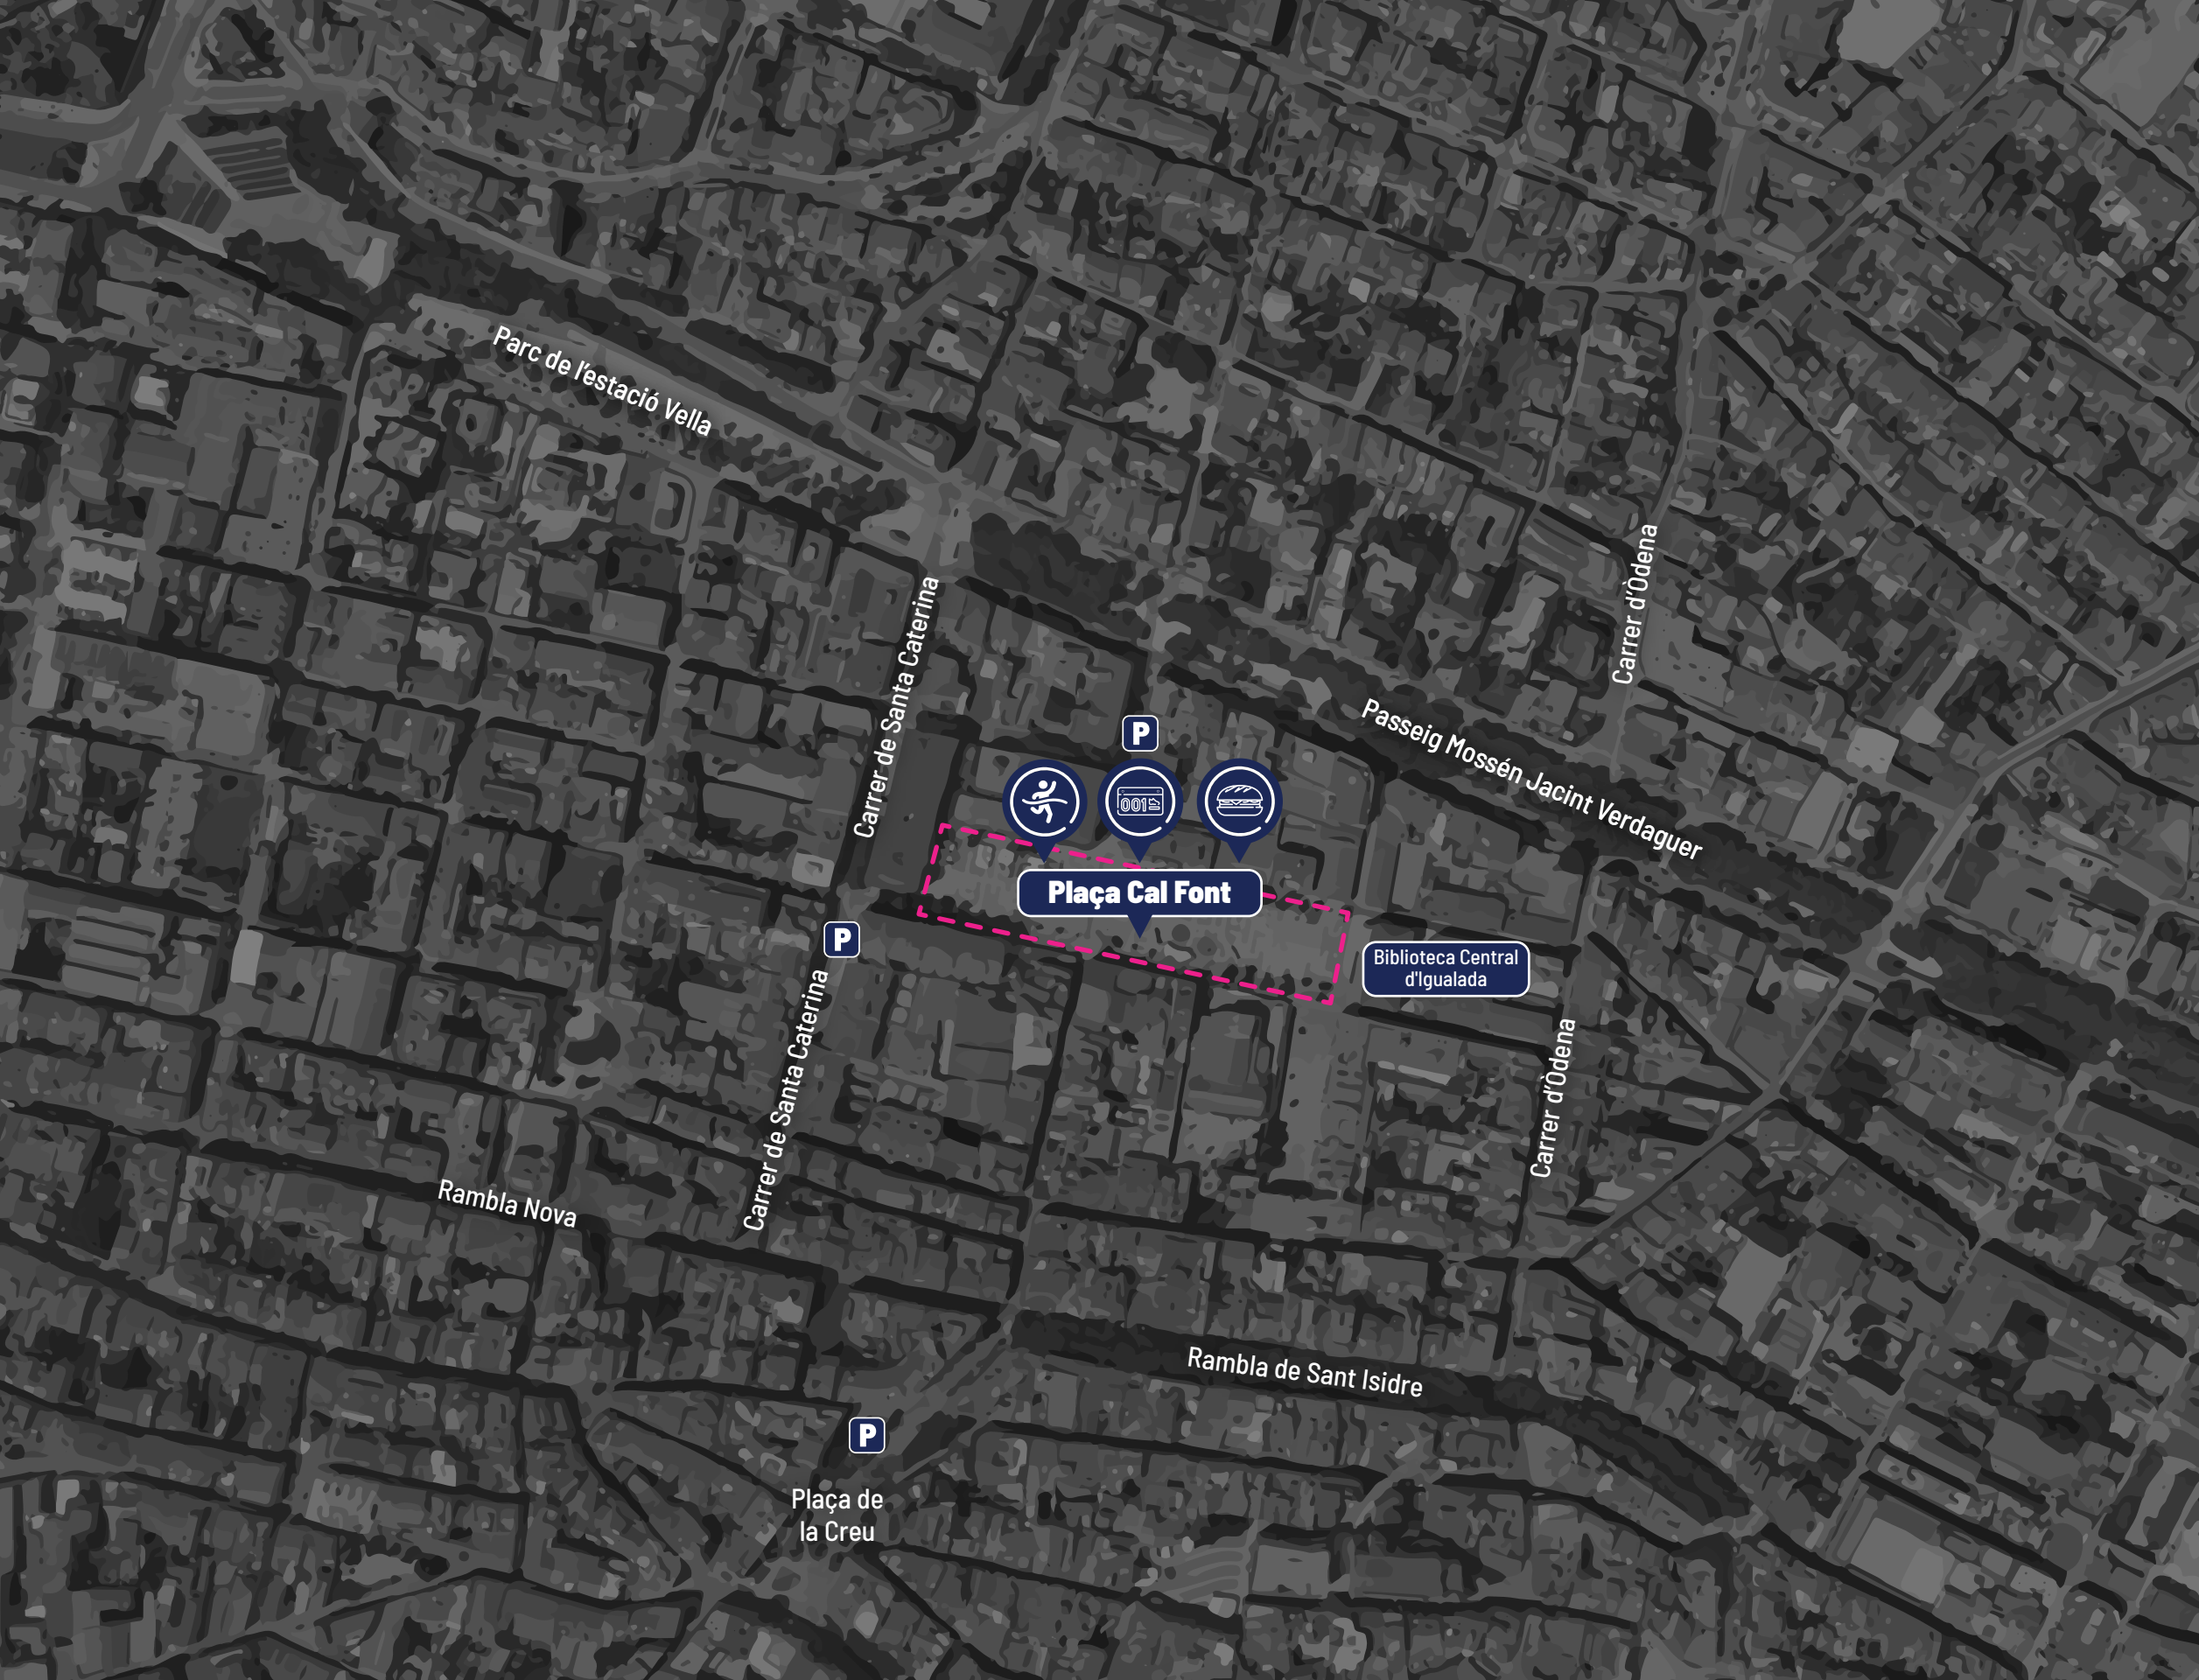

PLAÇA CAL FONT

Com arribar?

Al ser una zona del **centre de Igualada** hi ha disponibles varis parkings, encara que també és pot fer de forma gratuïta al carrer.

AMB COTXE

BARCELONA - IGUALADA A2 (1h aprox.)
MANRESA - IGUALADA C-37 (28min aprox.)

AMB TREN

Barcelona Plaça Espanya – Igualada

AMB BUS

Hispano Igualadina - des de Barcelona
MonBus - Varies convinacions