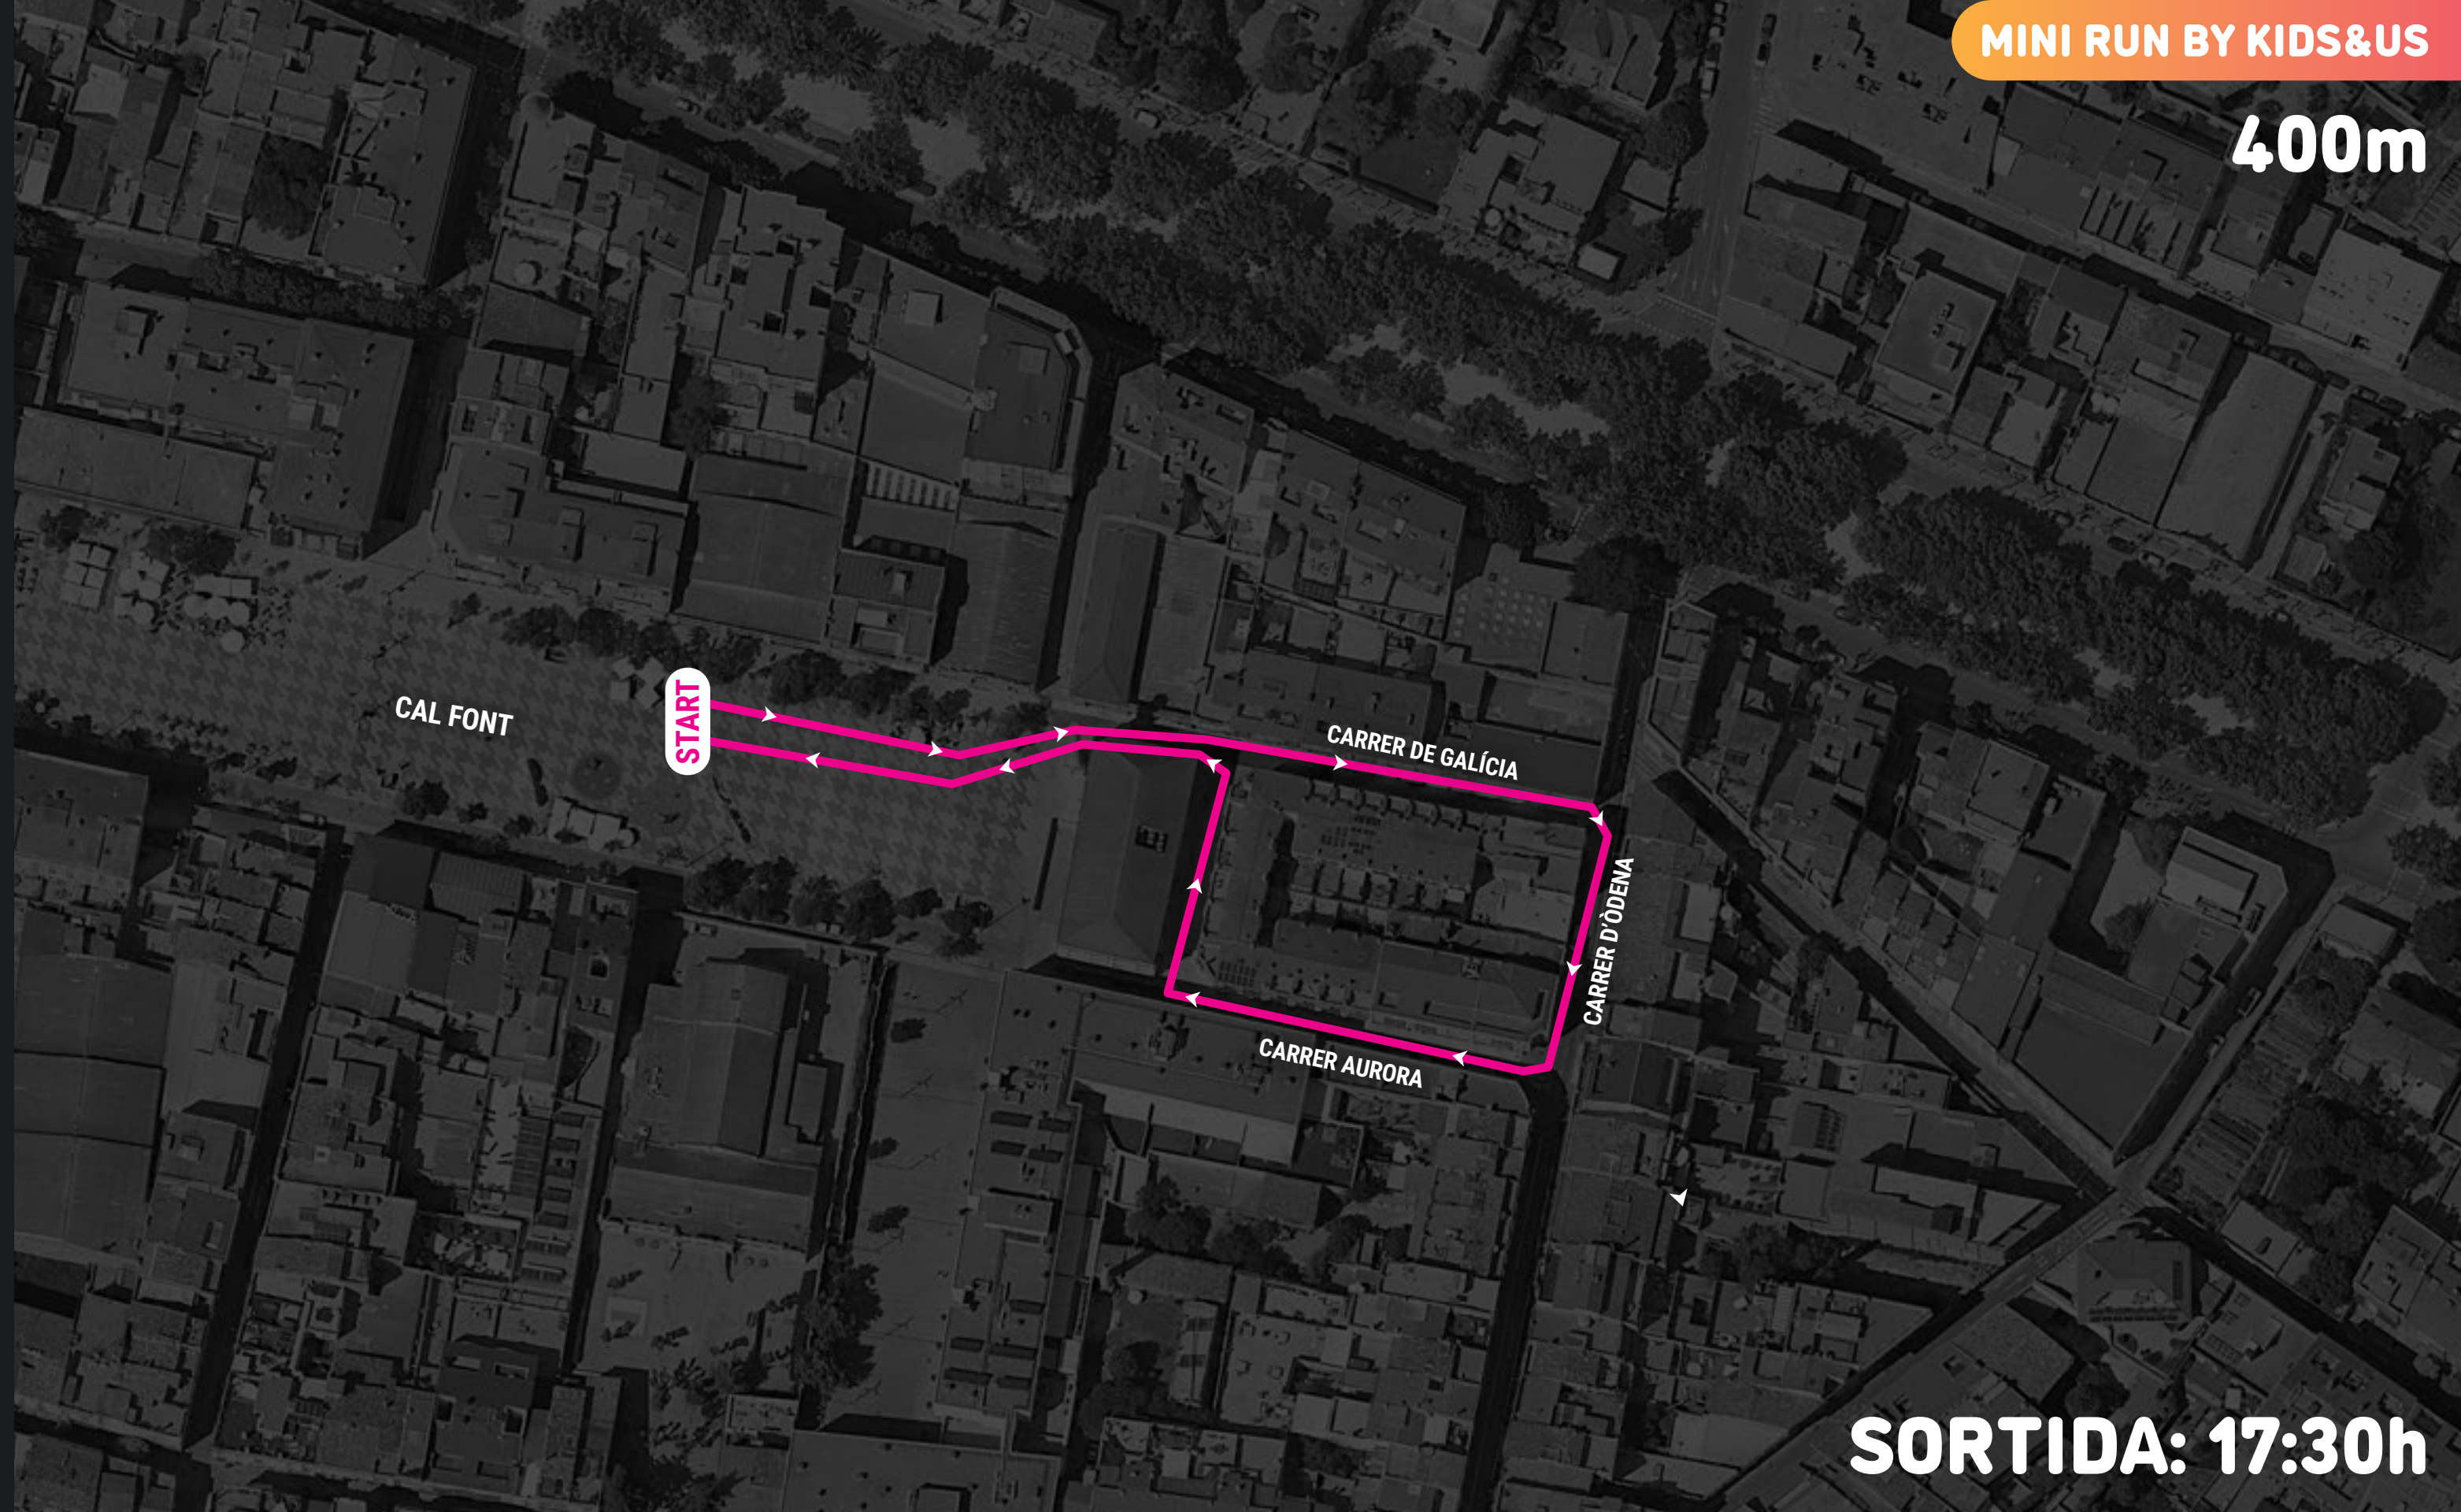

PLAÇA DEL REI

SORTIDA: 17:00h

START

CAL FONT

CARRER GALÍCIA

CARRER D'ÒDENA

RAMBLA SANT ISIDRE

CARRER NOU

PLAÇA DE LA CREU

PLAÇA DEL REI

SORTIDA: 17:15h

400m

CAL FONT

START

CARRER DE GALÍCIA

CARRER D'ÒDENA

CARRER AURORA

SORTIDA: 17:30h

**CURSA DE COTXETS
MÉS GRAN DEL MÓN**

DESCARREGA EL TRACK GPX

wikiloc.com

KIDS&US RUN

DESCARREGA EL TRACK GPX

wikiloc.com