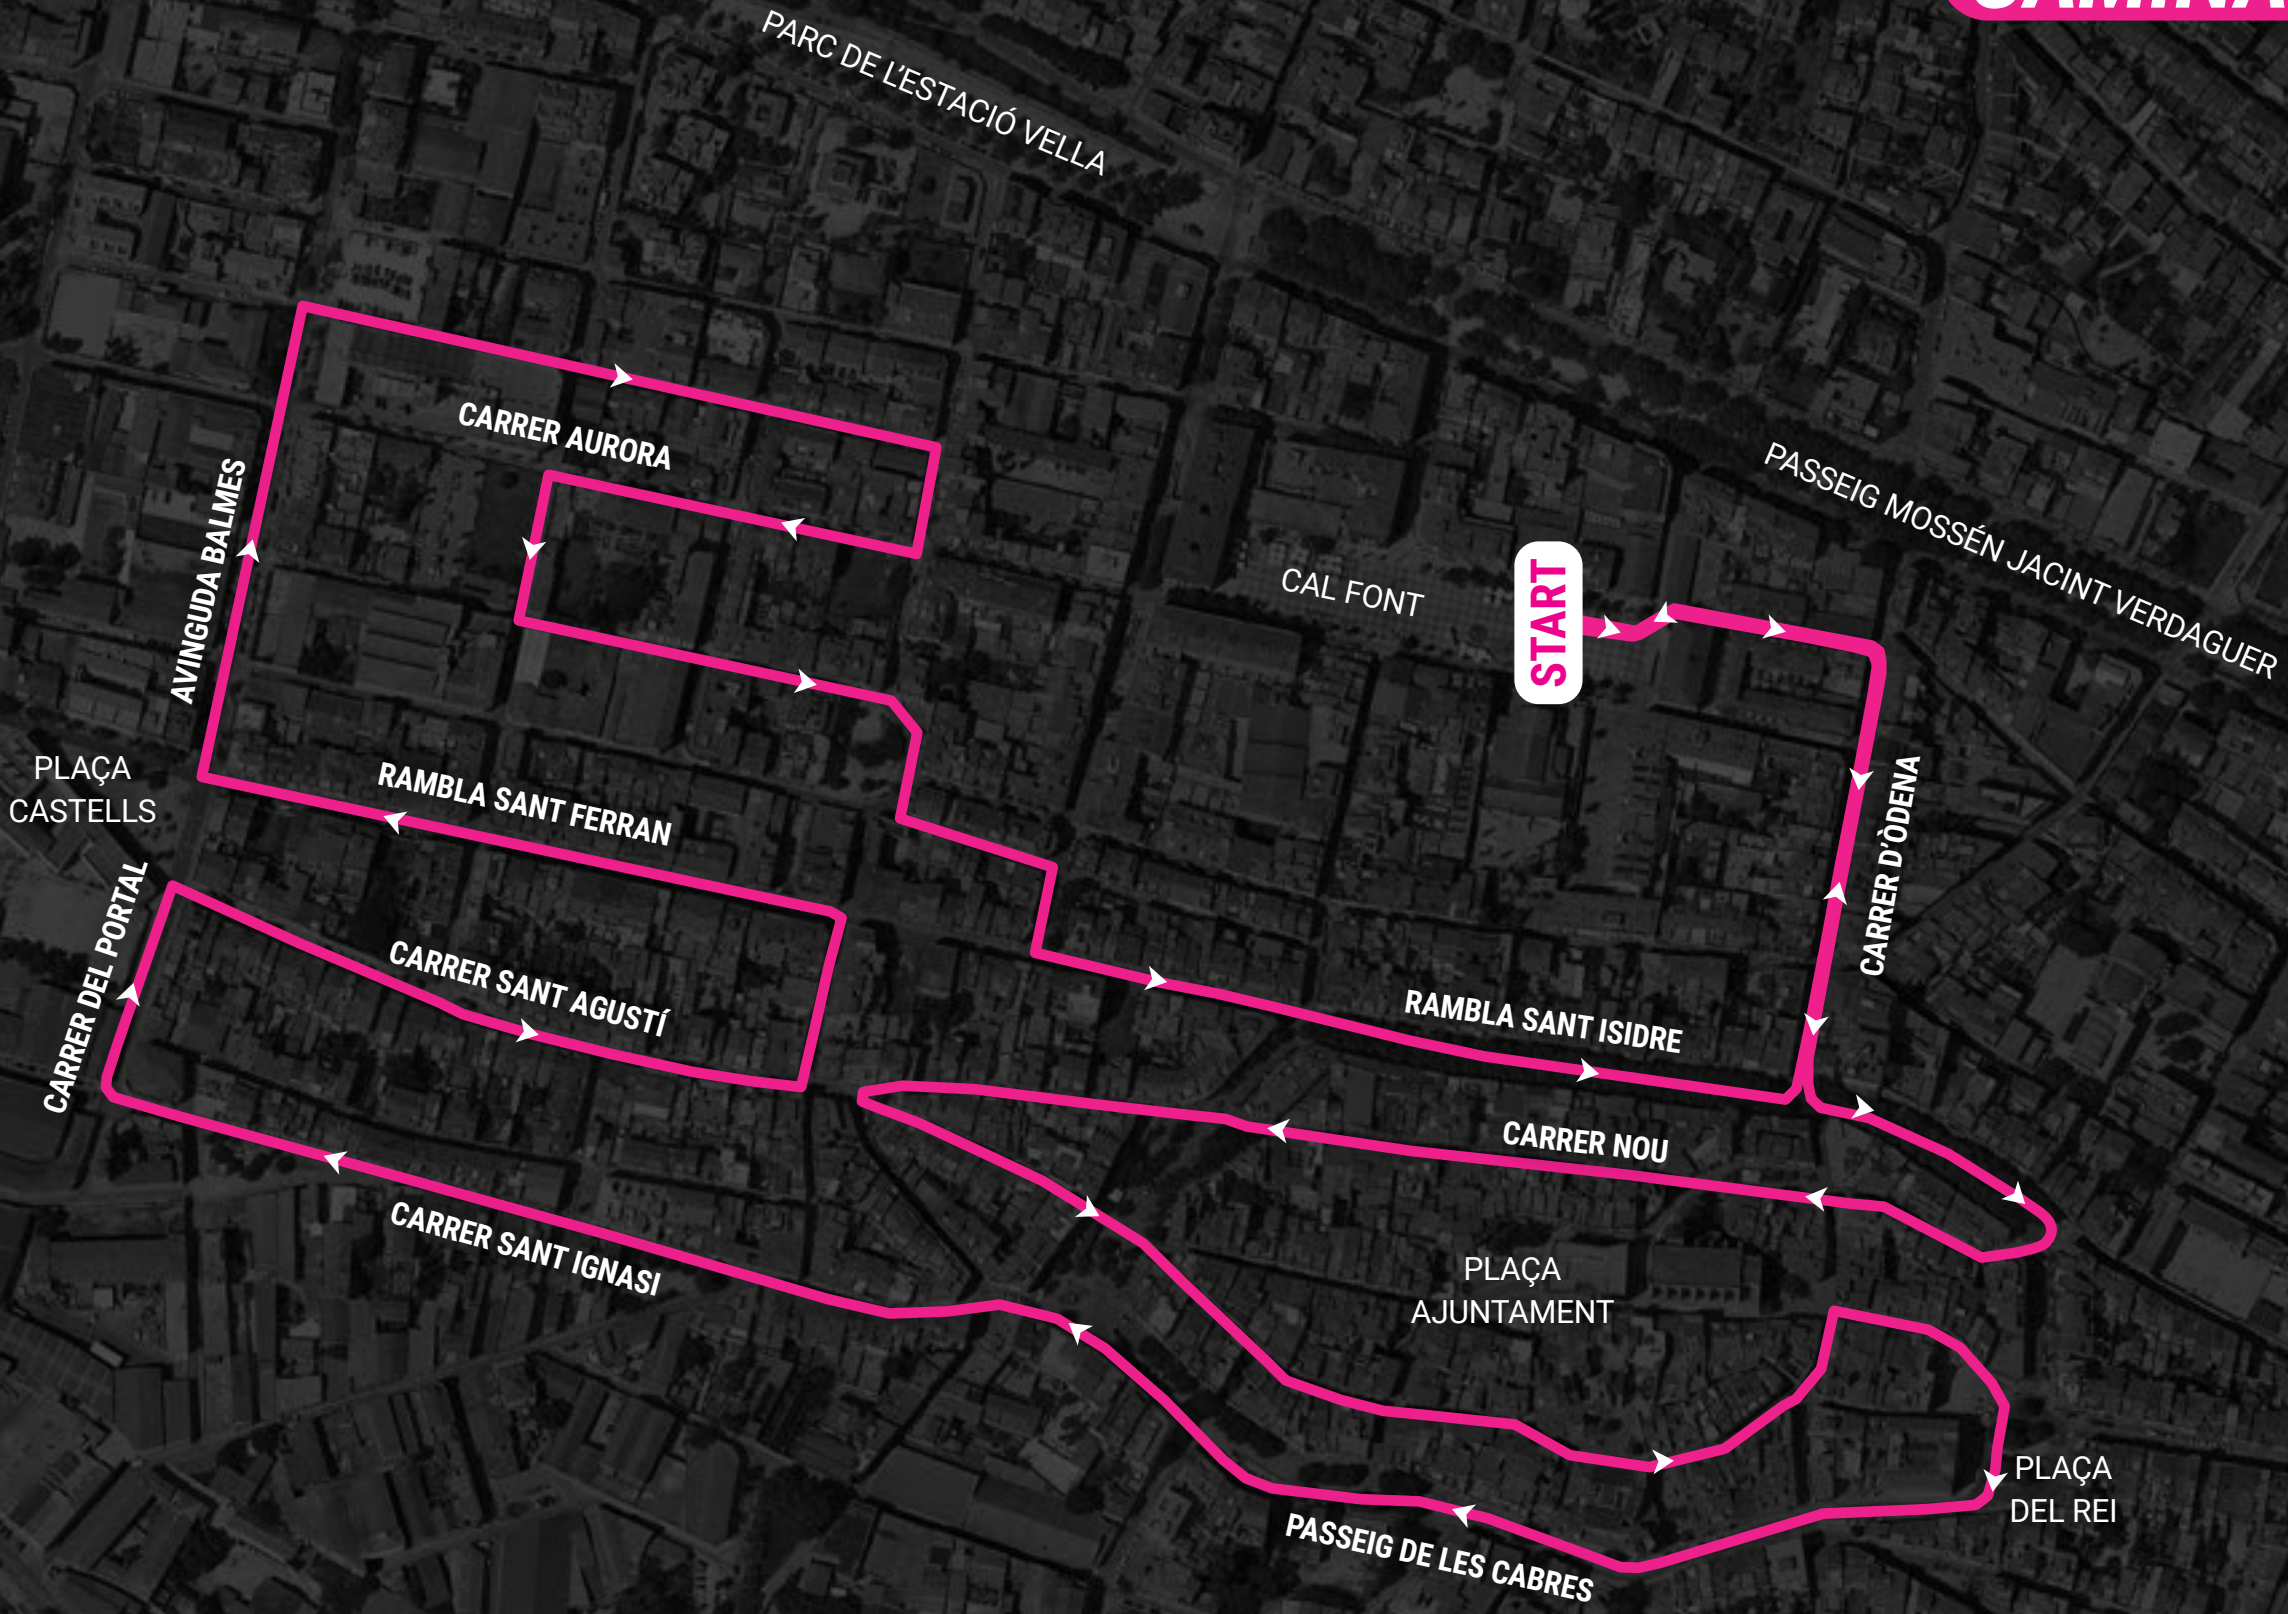

PLAÇA DEL REI

SORTIDA: 17:00h

START

CAL FONT

CARRER GALÍCIA

CARRER D'ÒDENA

RAMBLA SANT ISIDRE

CARRER NOU

PLAÇA DE LA CREU

PLAÇA DEL REI

SORTIDA: 17:15h

400m

CAL FONT

START

CARRER DE GALÍCIA

CARRER D'ÒDENA

CARRER AURORA

SORTIDA: 17:30h

**CURSA DE COTXETS
MÉS GRAN DEL MÓN**

DESCARREGA EL TRACK GPX

wikiloc.com

KIDS&US RUN

DESCARREGA EL TRACK GPX

wikiloc.com

INICIATIVA SOLIDÀRIA DESTINADA A L'ASSOCIACIÓ CONTRA EL CÀNCER

Donatiu mínim 3€

SORTIDA I ARRIBADA

Plaça Cal Font

18:00h

**SAMARRETA
TÈCNICA DE REGAL!**

CAMINADA SOLIDÀRIA

3,4m