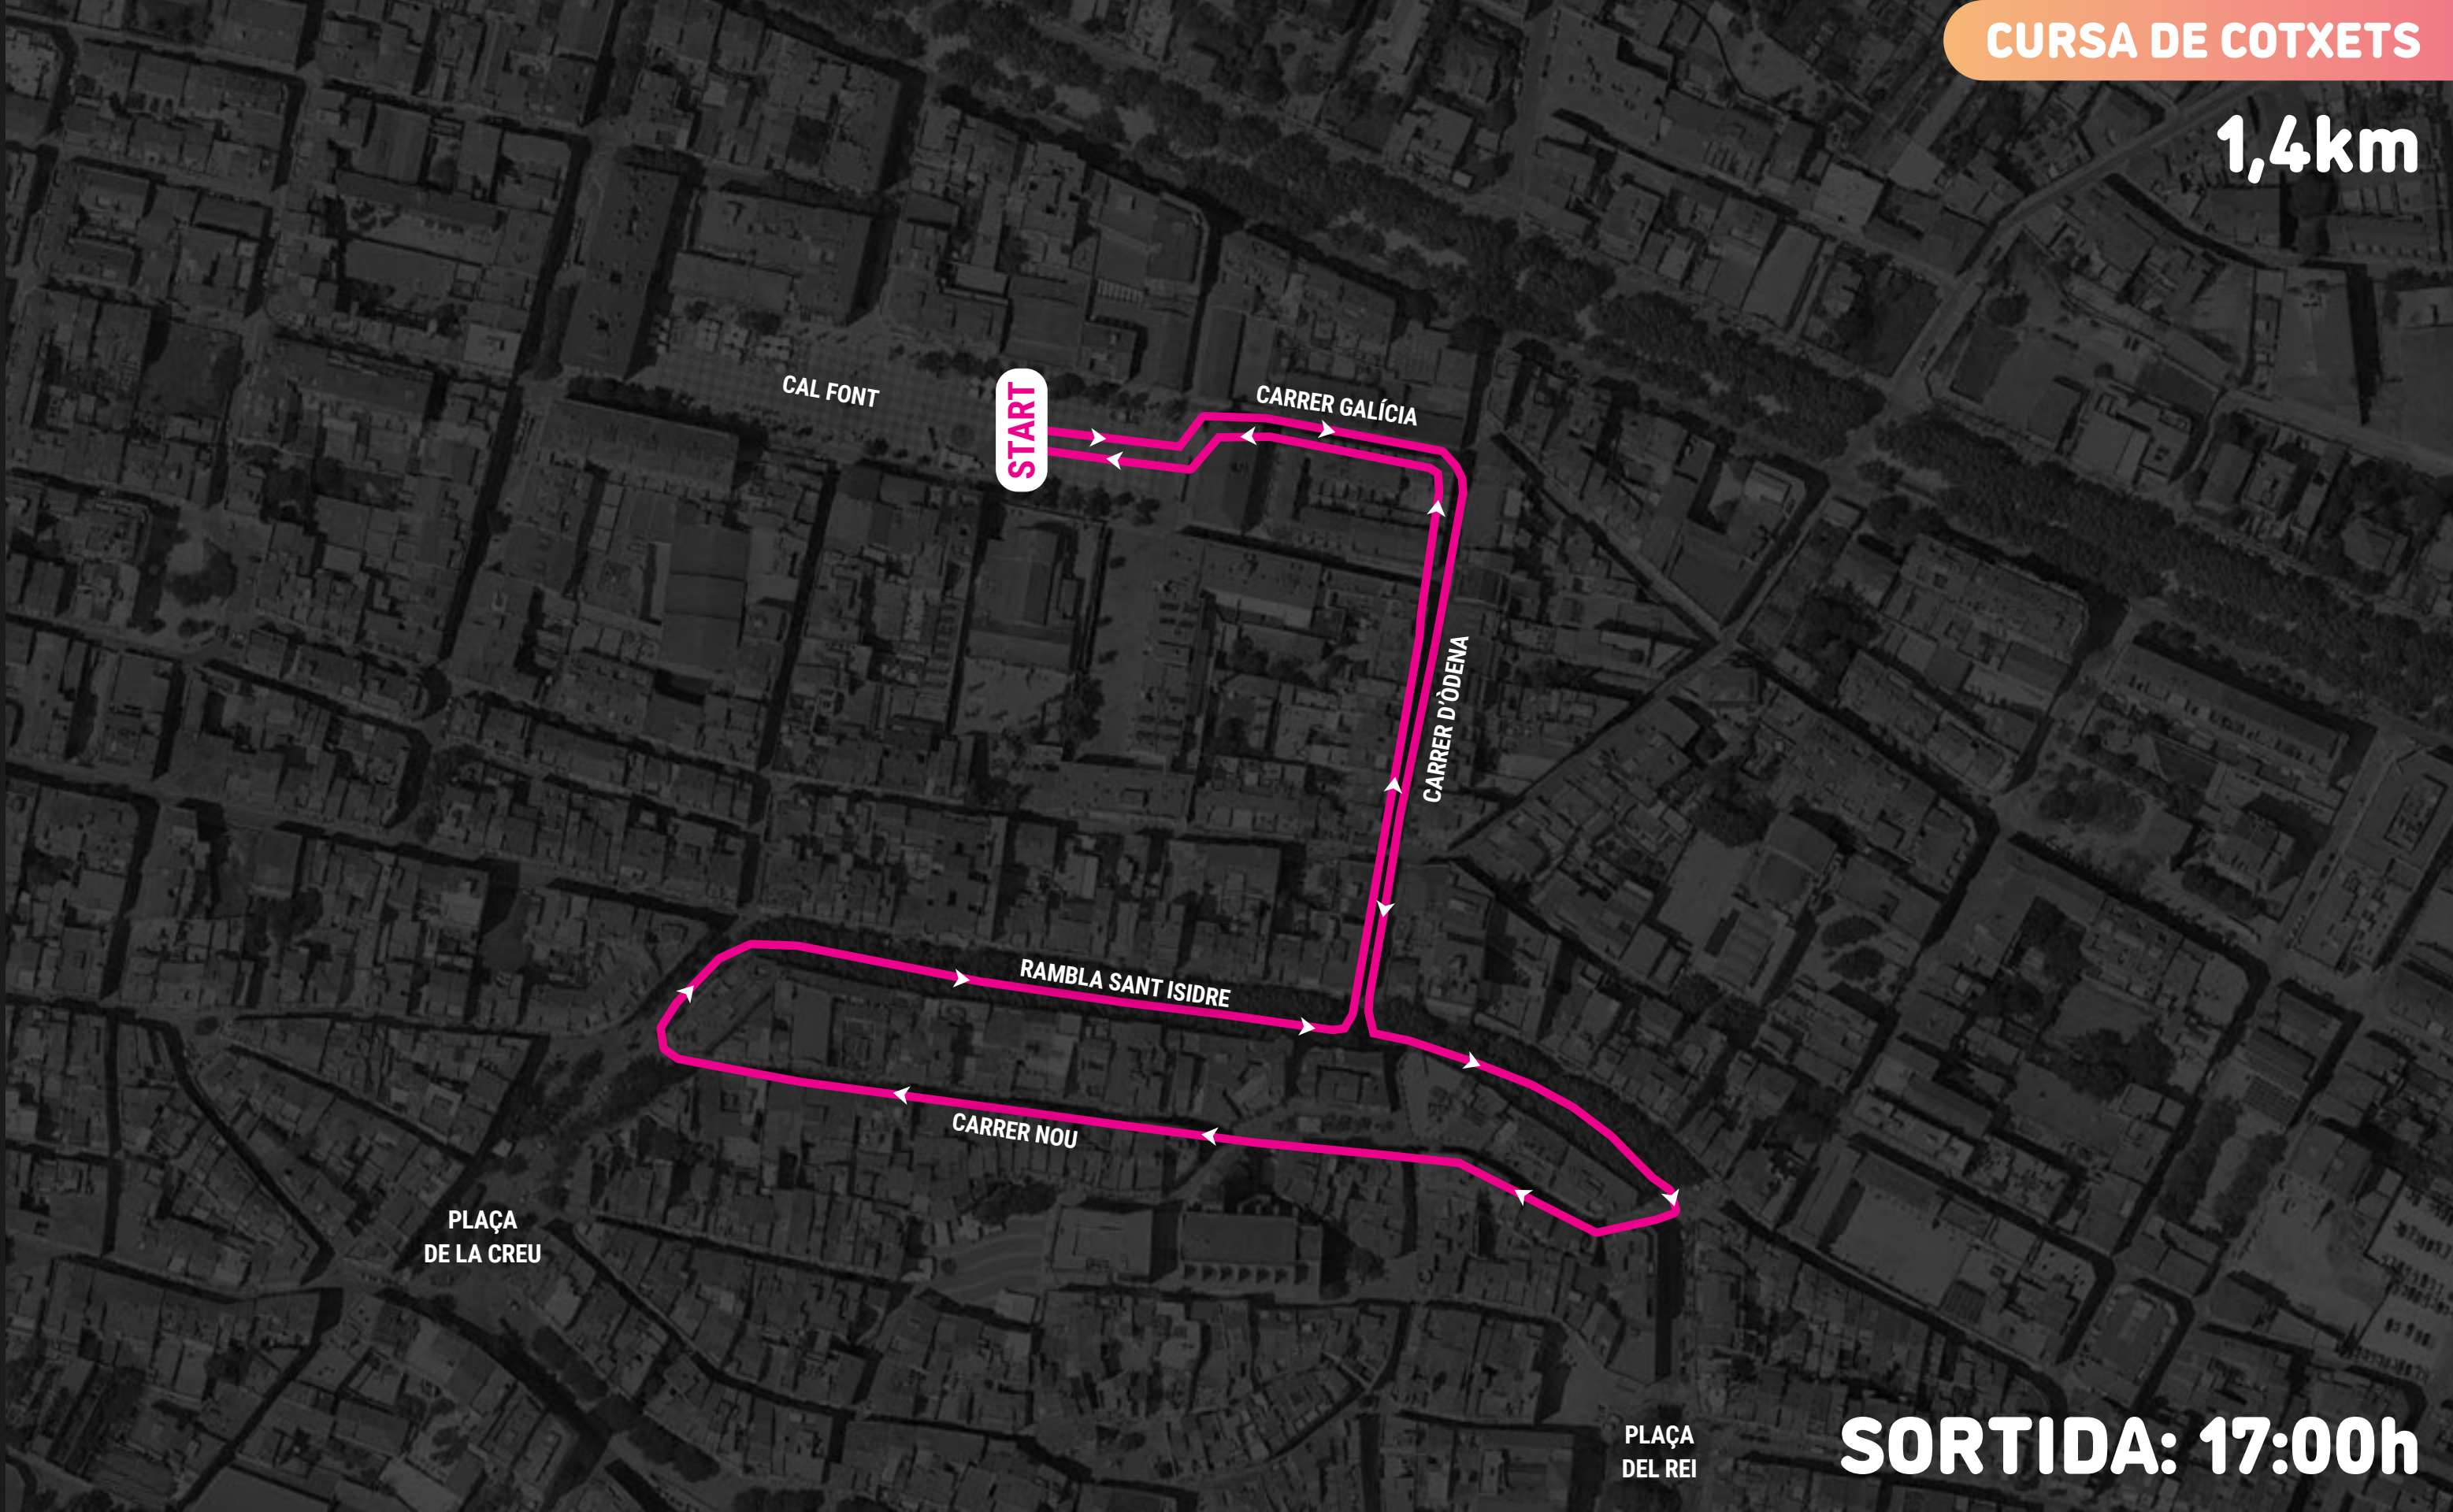

Plaça Cal Font

17.00h Cursa de cotxets mes gran del món

17.15h Cursa infantil Kids&US

17.30h Cursa infantil Mini Run by Kids&US

Què inclou?

- SAMARRETA COMMEMORATIVA
- DORSAL
- RECORREGUT SENYALITZAT
- MEDALLA FINISHER

1,4km

START

CAL FONT

CARRER GALÍCIA

CARRER D'ÒDNA

RAMBLA SANT ISIDRE

CARRER NOU

PLAÇA DE LA CREU

PLAÇA DEL REI

SORTIDA: 17:00h

START

CAL FONT

CARRER GALÍCIA

CARRER D'ÒDENA

RAMBLA SANT ISIDRE

CARRER NOU