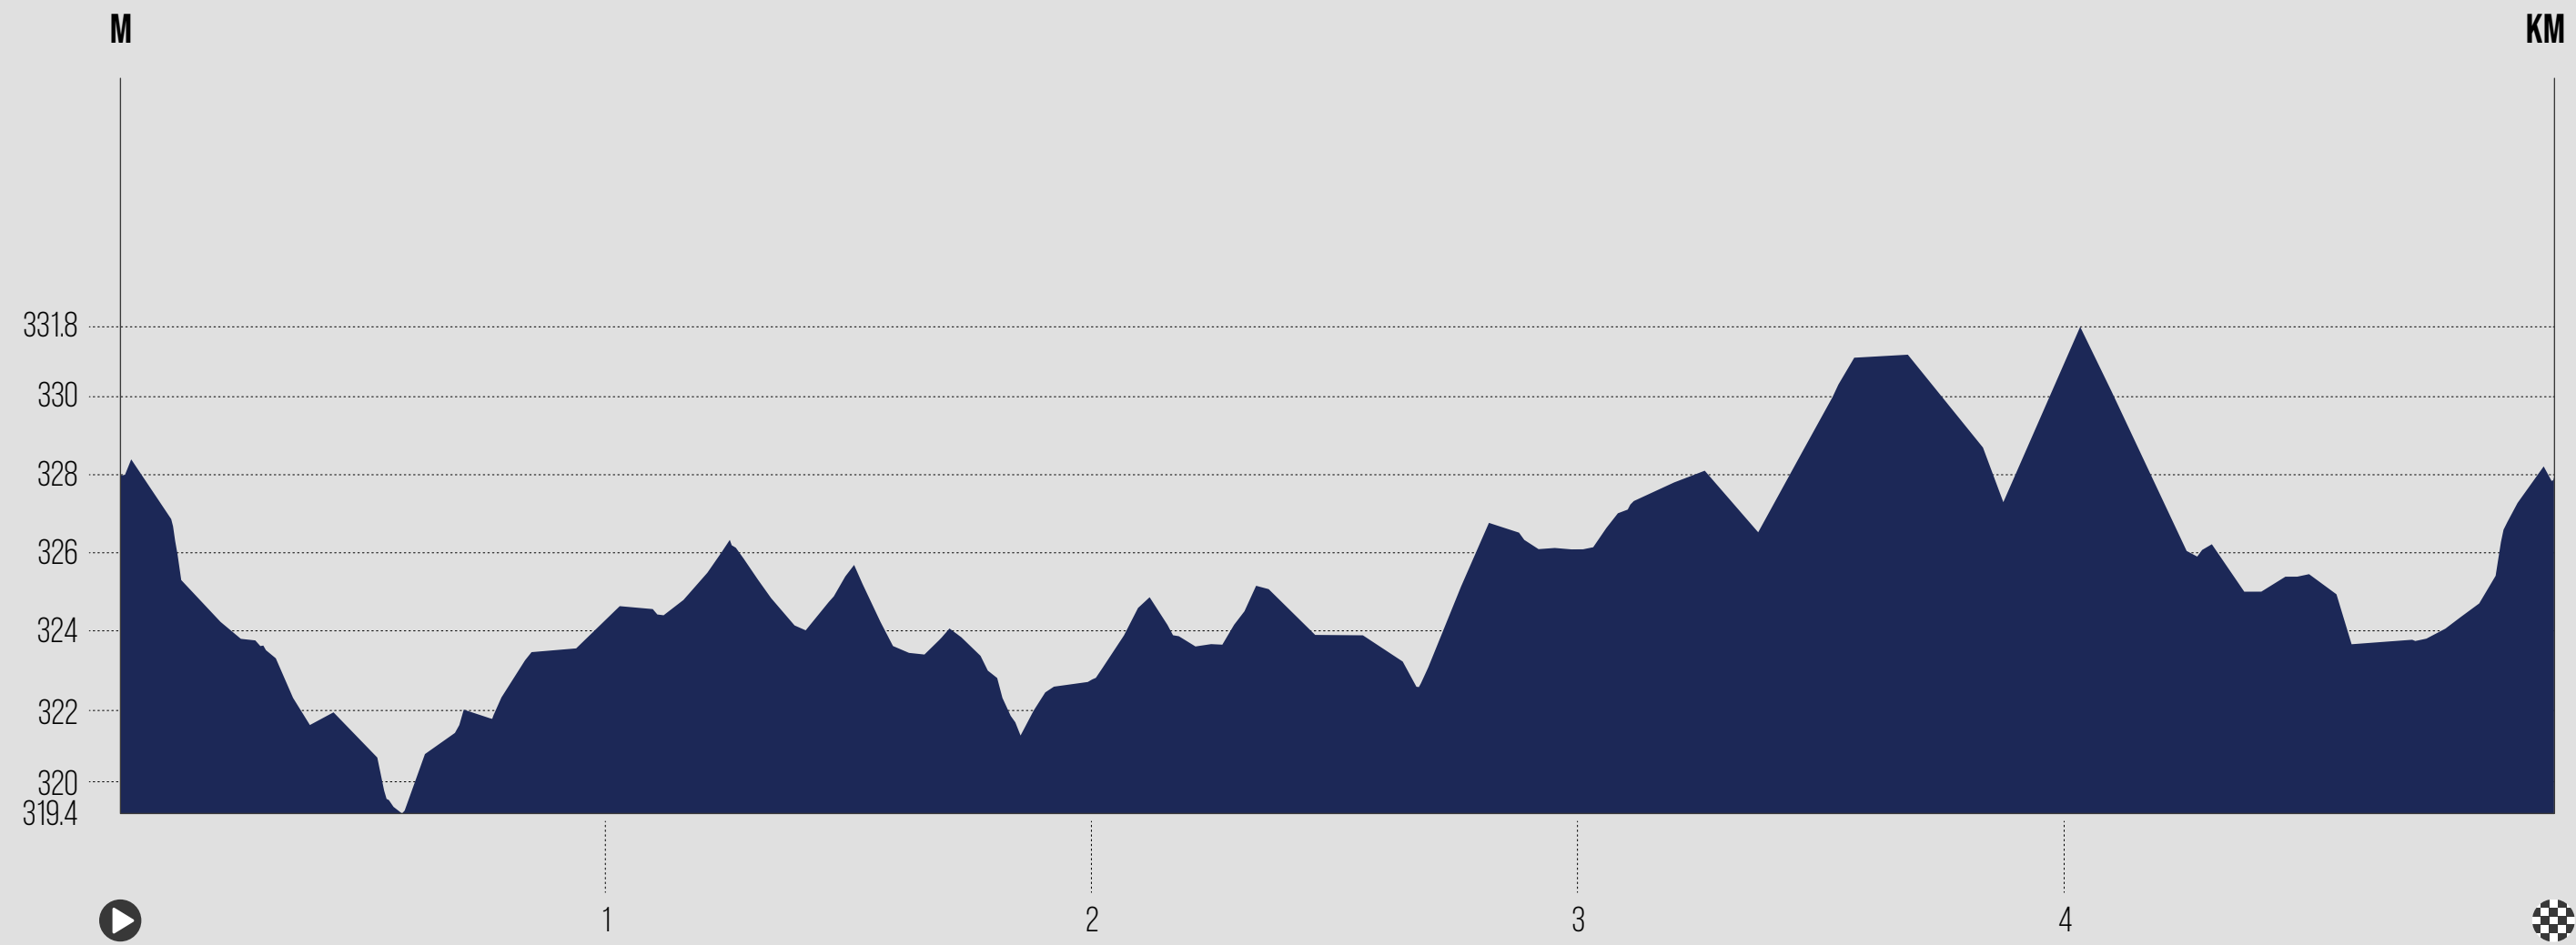

SORTIDA I ARRIBADA

Plaça Cal Font

19:00h

ENTREGA DE PREMIS

20:00h

Què inclou?

- SAMARRETA COMMEMORATIVA
- DORSAL
- SERVEI DE CRONOMETRATGE
- SERVEIS MÈDICS

IGUALADA URBAN RUNNING 5K

[DESCARGA EL TRACK GPX](#)
5K IGUALADA URBAN RUNNING 2024

wikiloc.com

A black and white photograph of a young girl with light-colored hair, smiling broadly. She has her right hand raised to her chin, looking upwards and to the right with a joyful expression.

PLAÇA DEL REI

SORTIDA: 17:00h

START

CAL FONT

CARRER GALÍCIA

CARRER D'ÒDENA

RAMBLA SANT ISIDRE

CARRER NOU

PLAÇA DE LA CREU

PLAÇA DEL REI

SORTIDA: 17:15h

400m

CAL FONT

START

CARRER DE GALÍCIA

CARRER D'ÒDENA