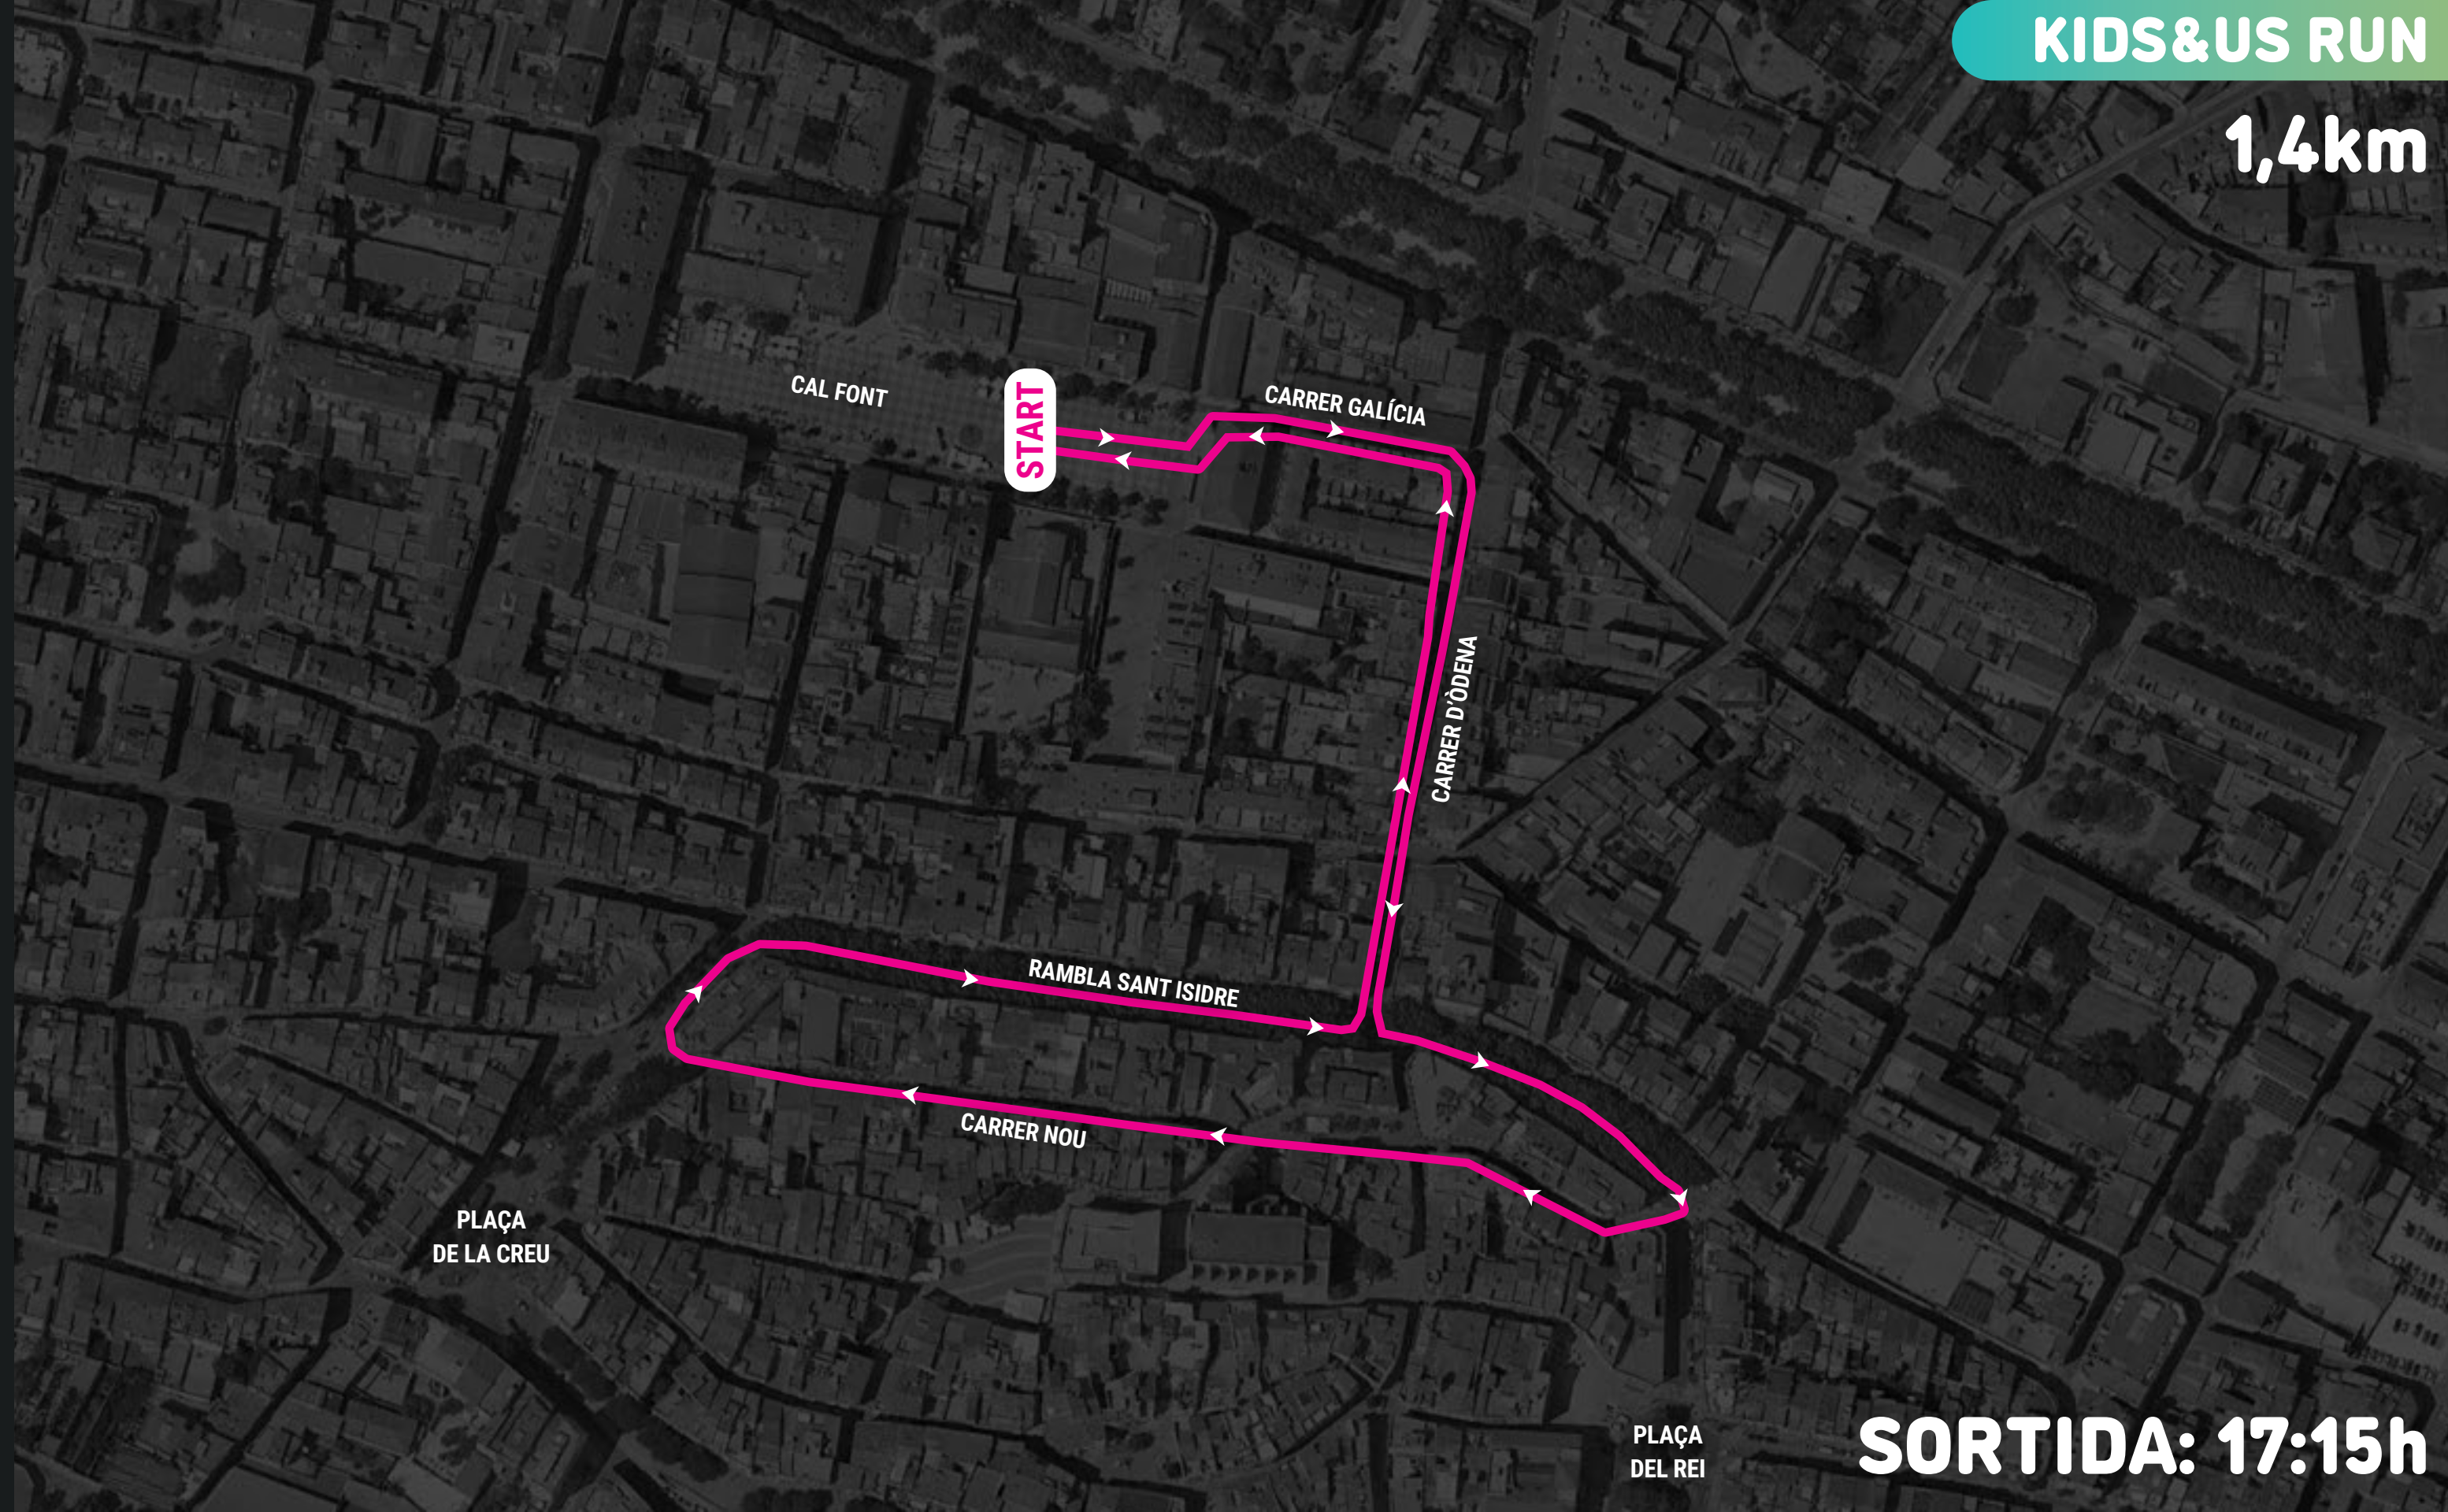

1,4km

START

CAL FONT

CARRER GALÍCIA

CARRER D'ÒDNA

RAMBLA SANT ISIDRE

CARRER NOU

PLAÇA DE LA CREU

PLAÇA DEL REI

SORTIDA: 17:00h

START

CAL FONT

CARRER GALÍCIA

CARRER D'ÒDENA

RAMBLA SANT ISIDRE

CARRER NOU

PLAÇA DE LA CREU

PLAÇA DEL REI

SORTIDA: 17:15h

400m

CAL FONT

START

CARRER DE GALÍCIA

CARRER D'ÒDENA