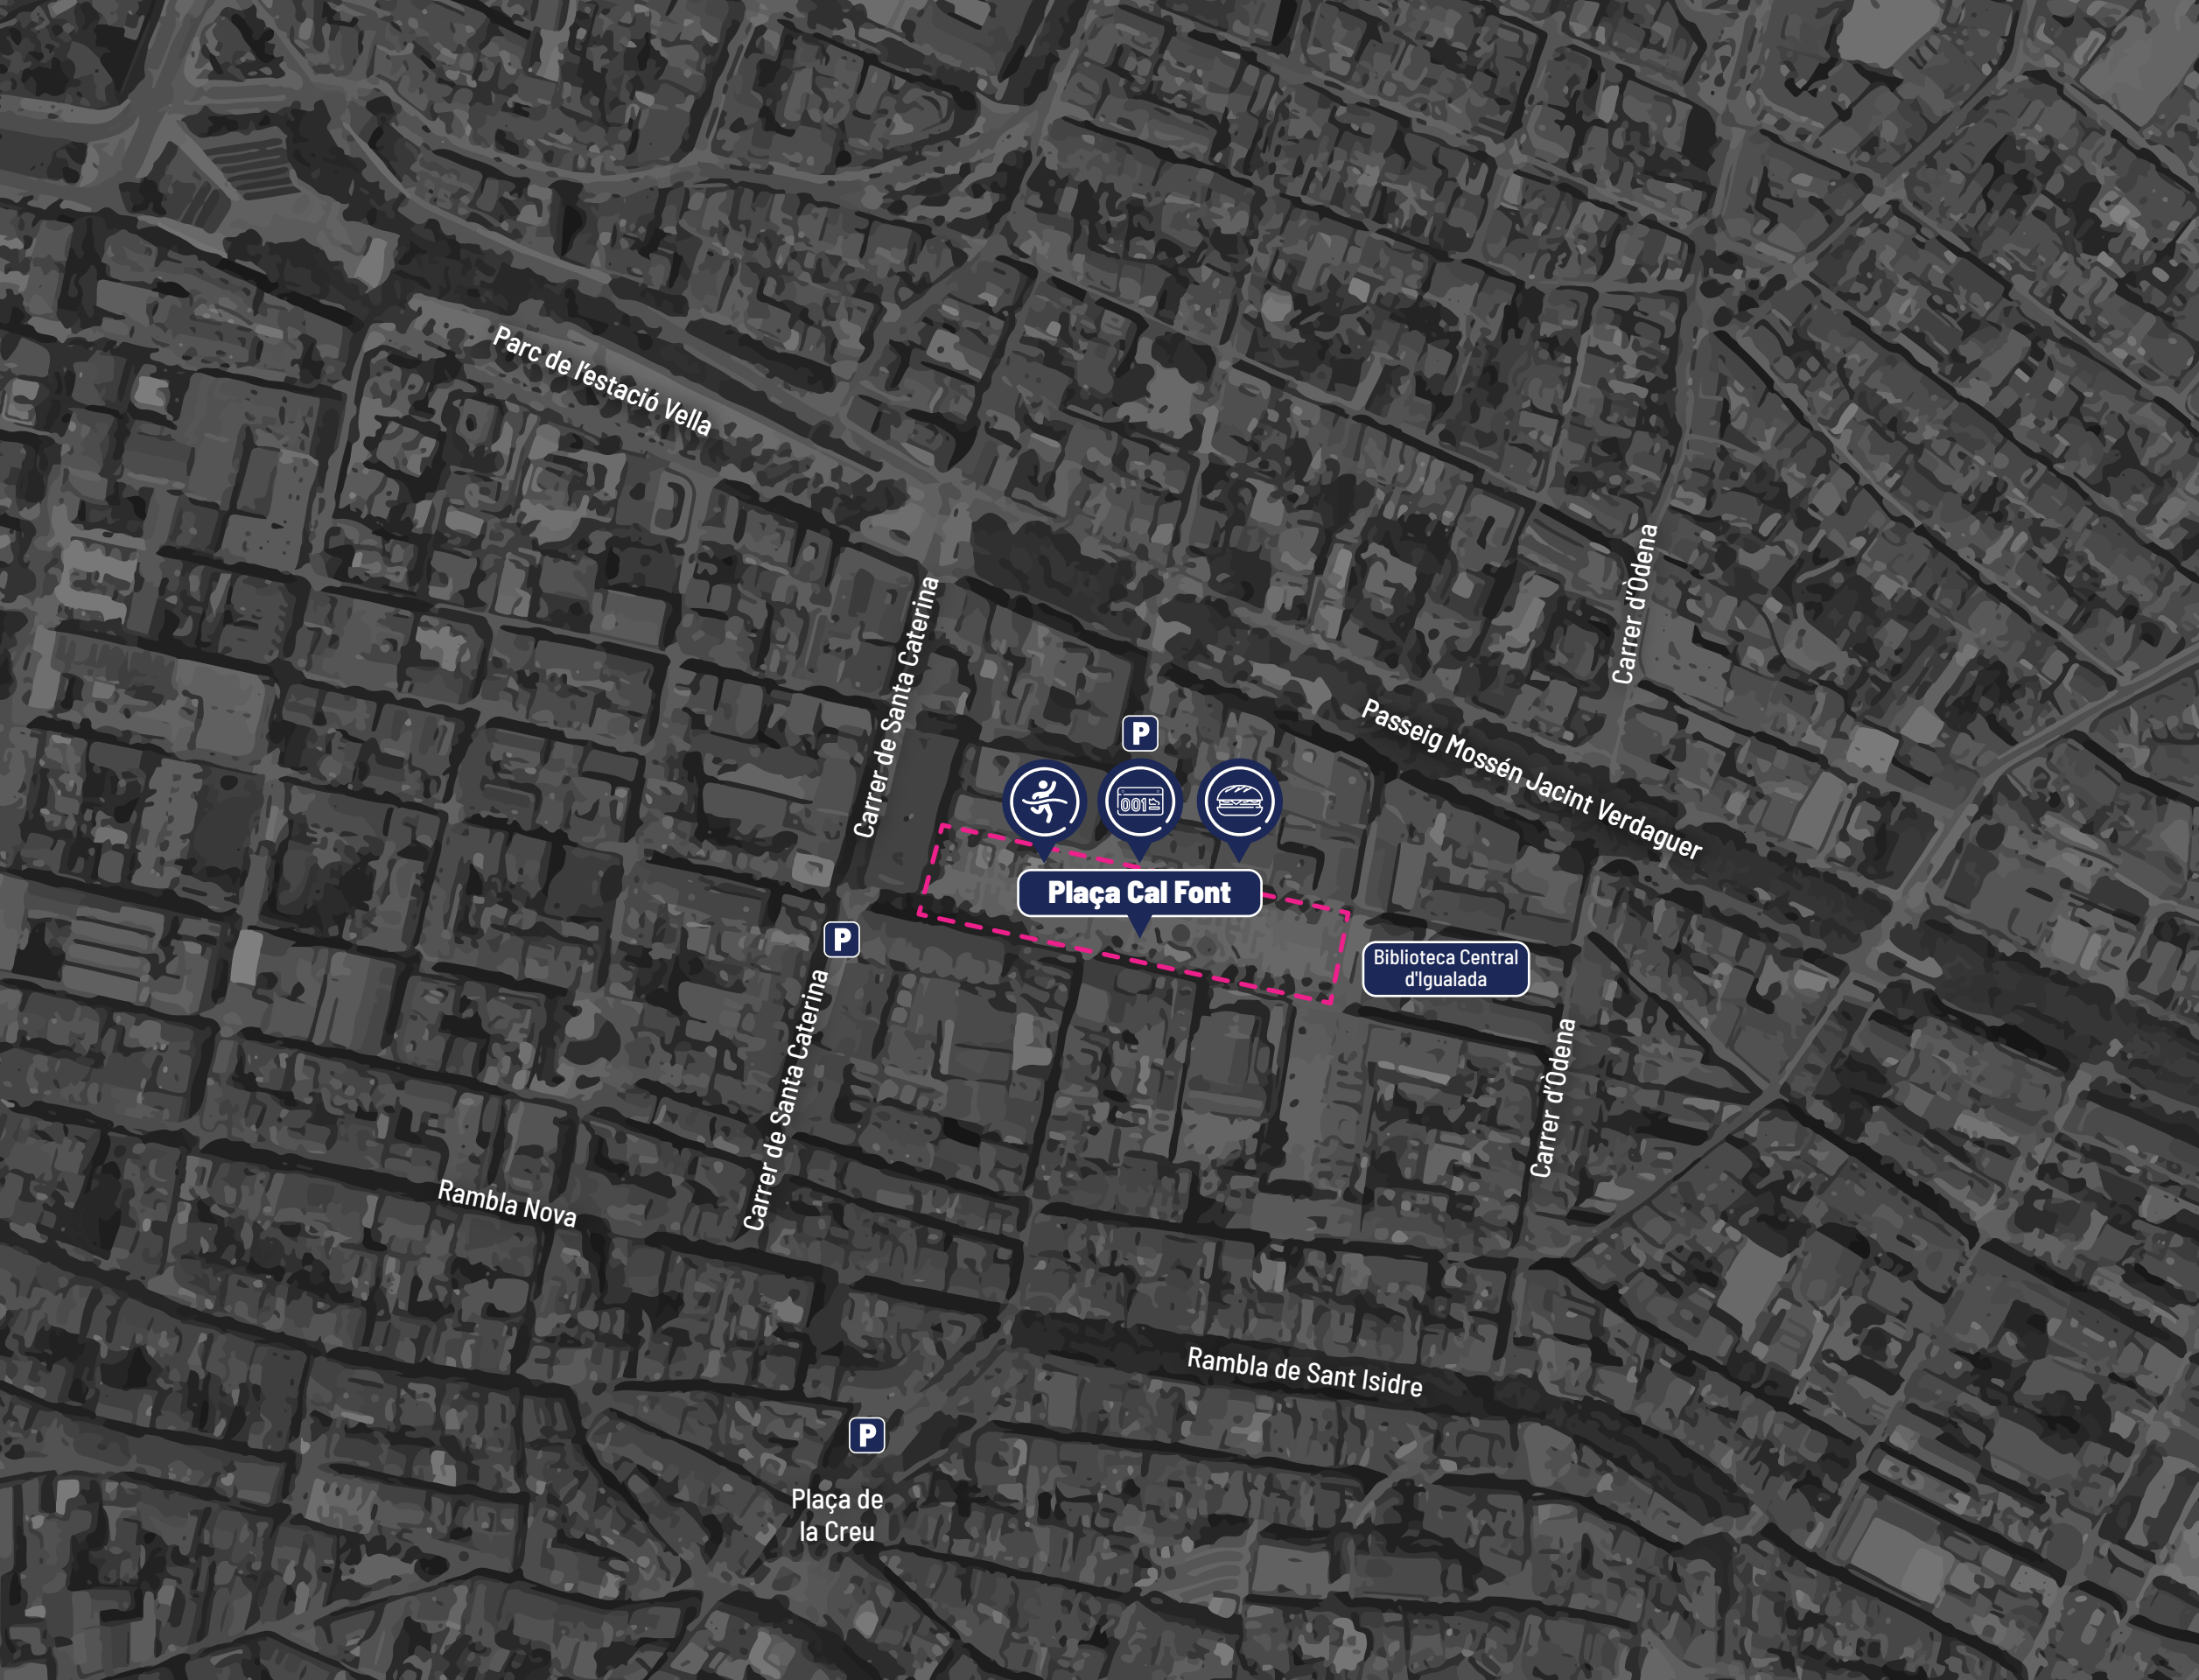

CON TREN

Barcelona Plaça Espanya – Igualada

CON BUS

Hispano Igualadina - desde Barcelona
MonBus - Varias combinaciones

5K

RECOGIDA DE DORSALES

Plaça Cal Font

10:00h a 18:30h