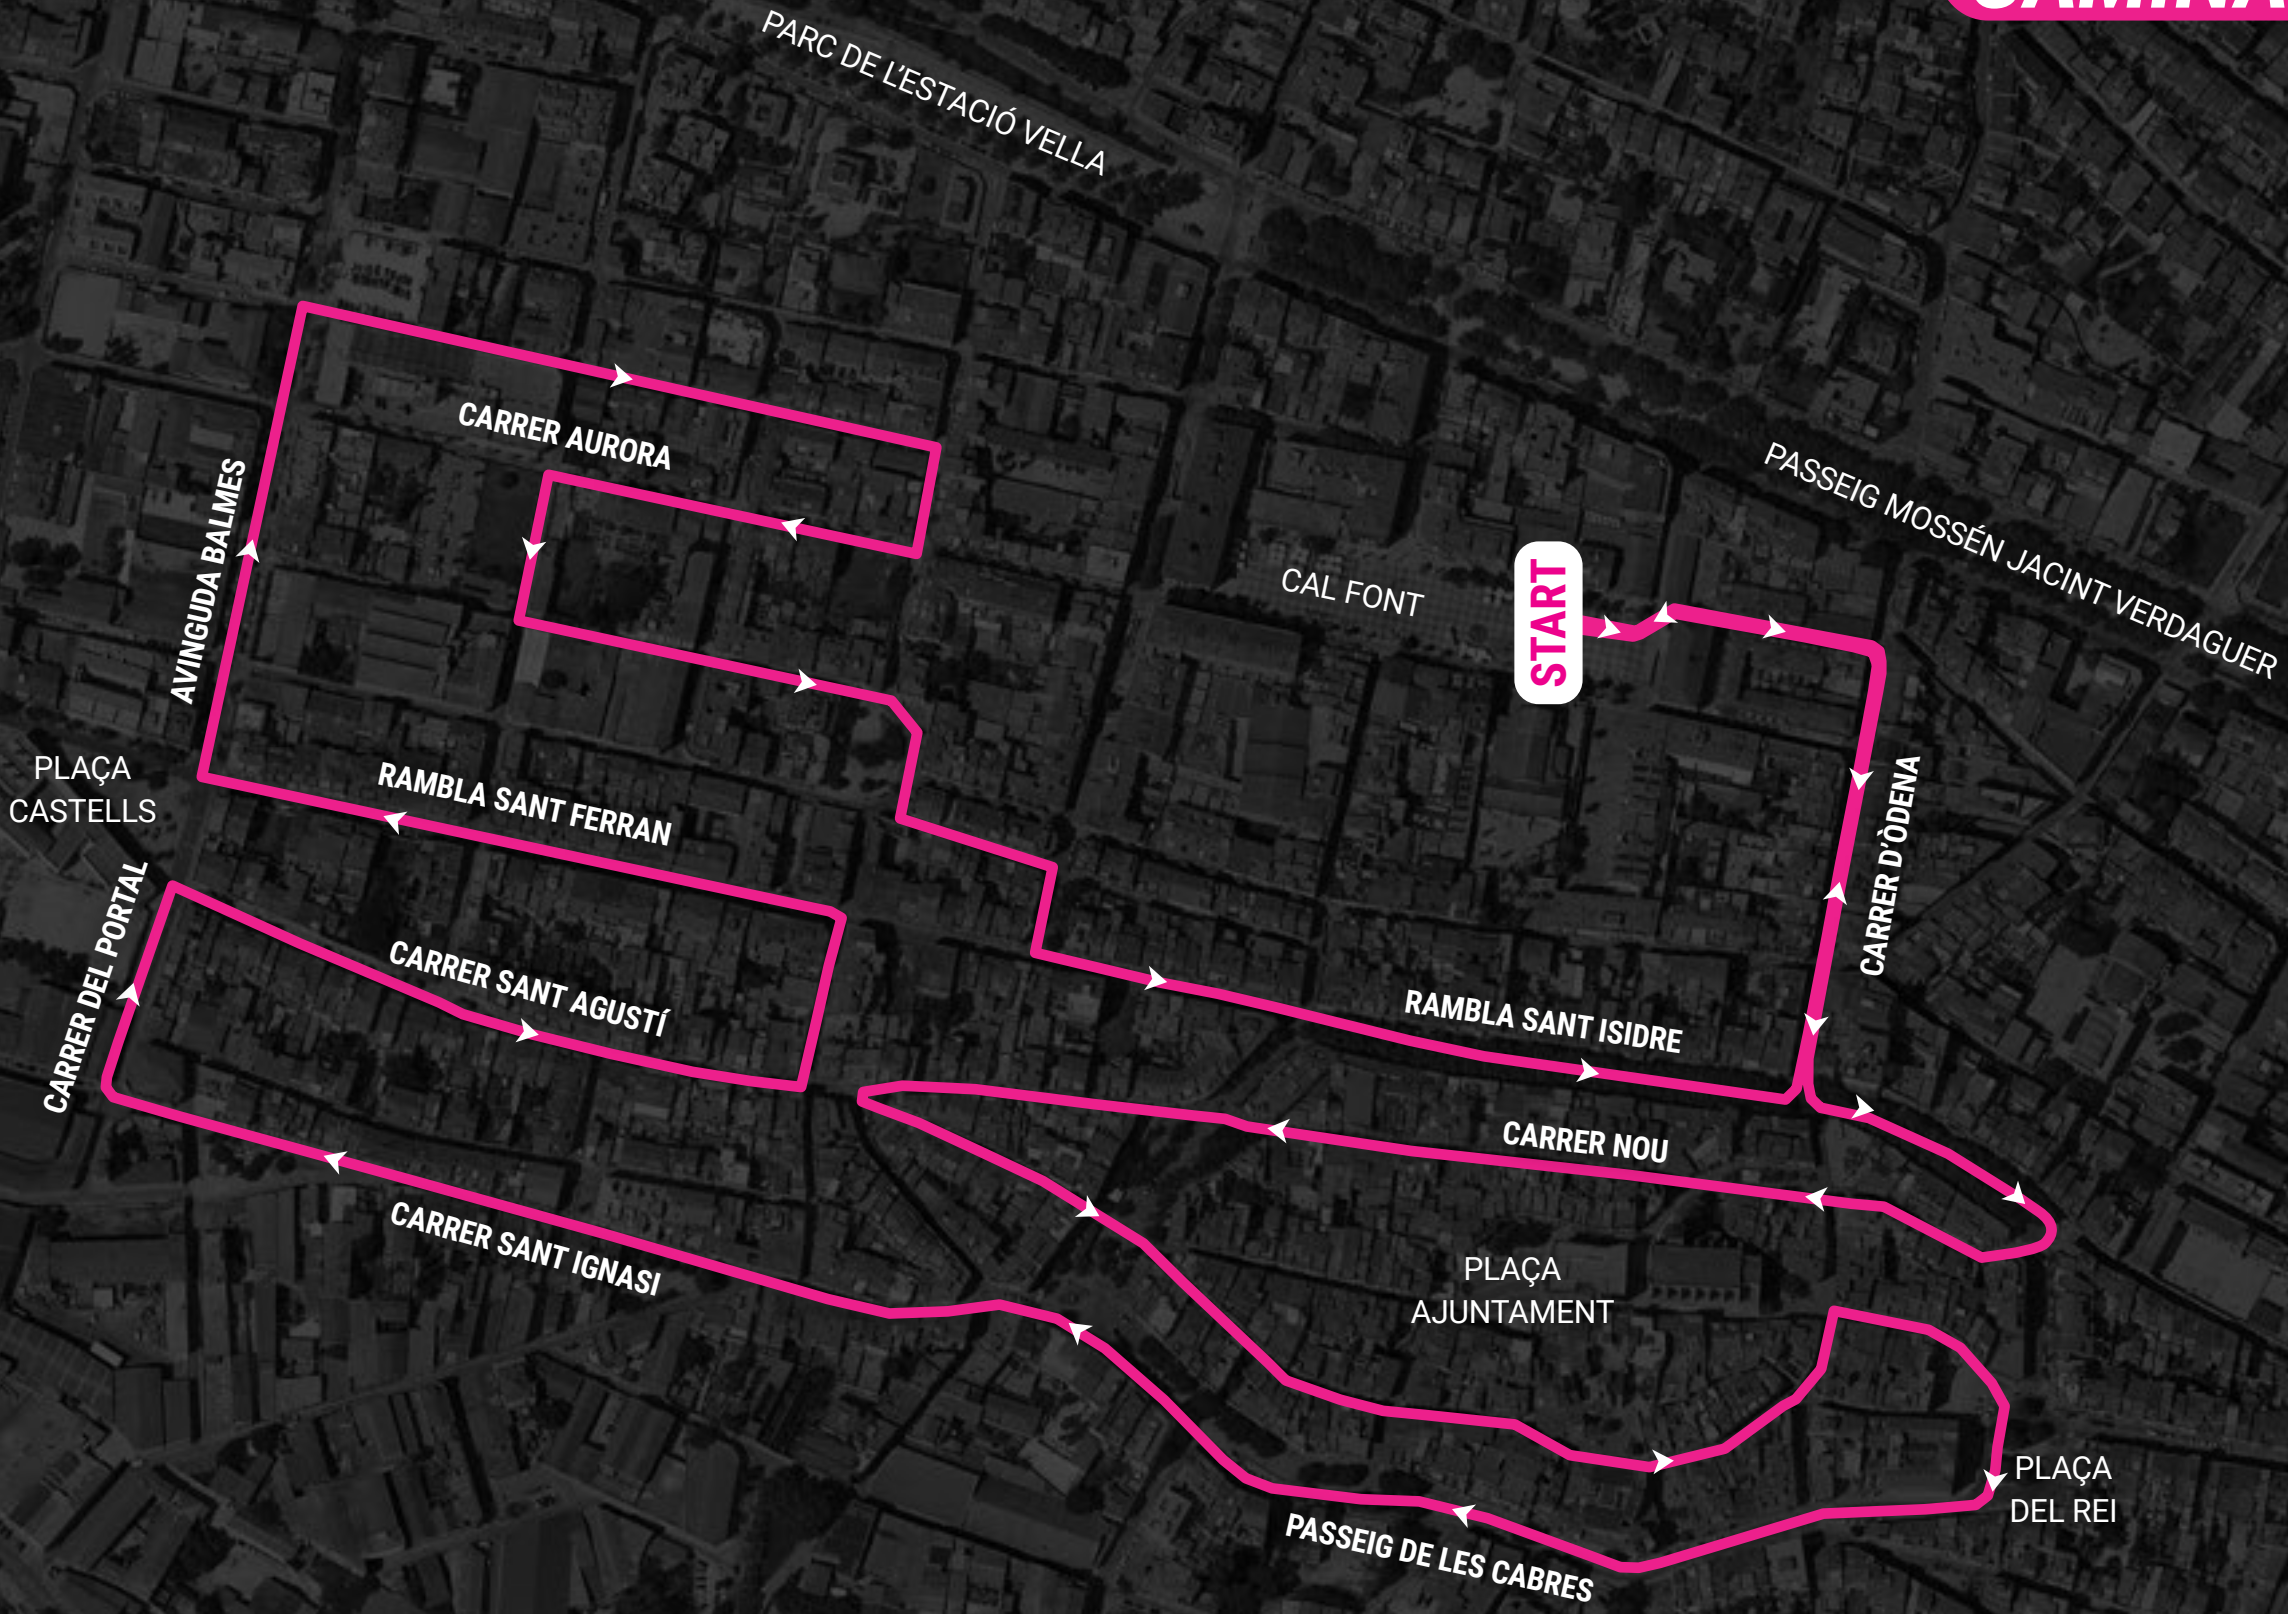

RAMBLA SANT ISIDRE

CARRER NOU

PLAÇA DE LA CREU

PLAÇA DEL REI

SALIDA: 17:00h

START

CAL FONT

CARRER GALÍCIA

CARRER D'ÒDENA

RAMBLA SANT ISIDRE

CARRER NOU

PLAÇA DE LA CREU

PLAÇA DEL REI

SALIDA: 17:15h

400m

CAL FONT

START

CARRER DE GALÍCIA

CARRER D'ÒDNA

CARRER AURORA

SALIDA: 17:30h

**CARRERA DE CARRITOS
MÁS GRANDE DEL MUNDO**

[DESCARGA EL TRACK GPX](#)

wikiloc.com

18:00h

**¡CAMISETA
TÈCNICA DE REGALO!**

CAMINADA SOLIDARIA

3,4m

wikiloc.com

A benefici de
l'Associació
Contra el Càncer