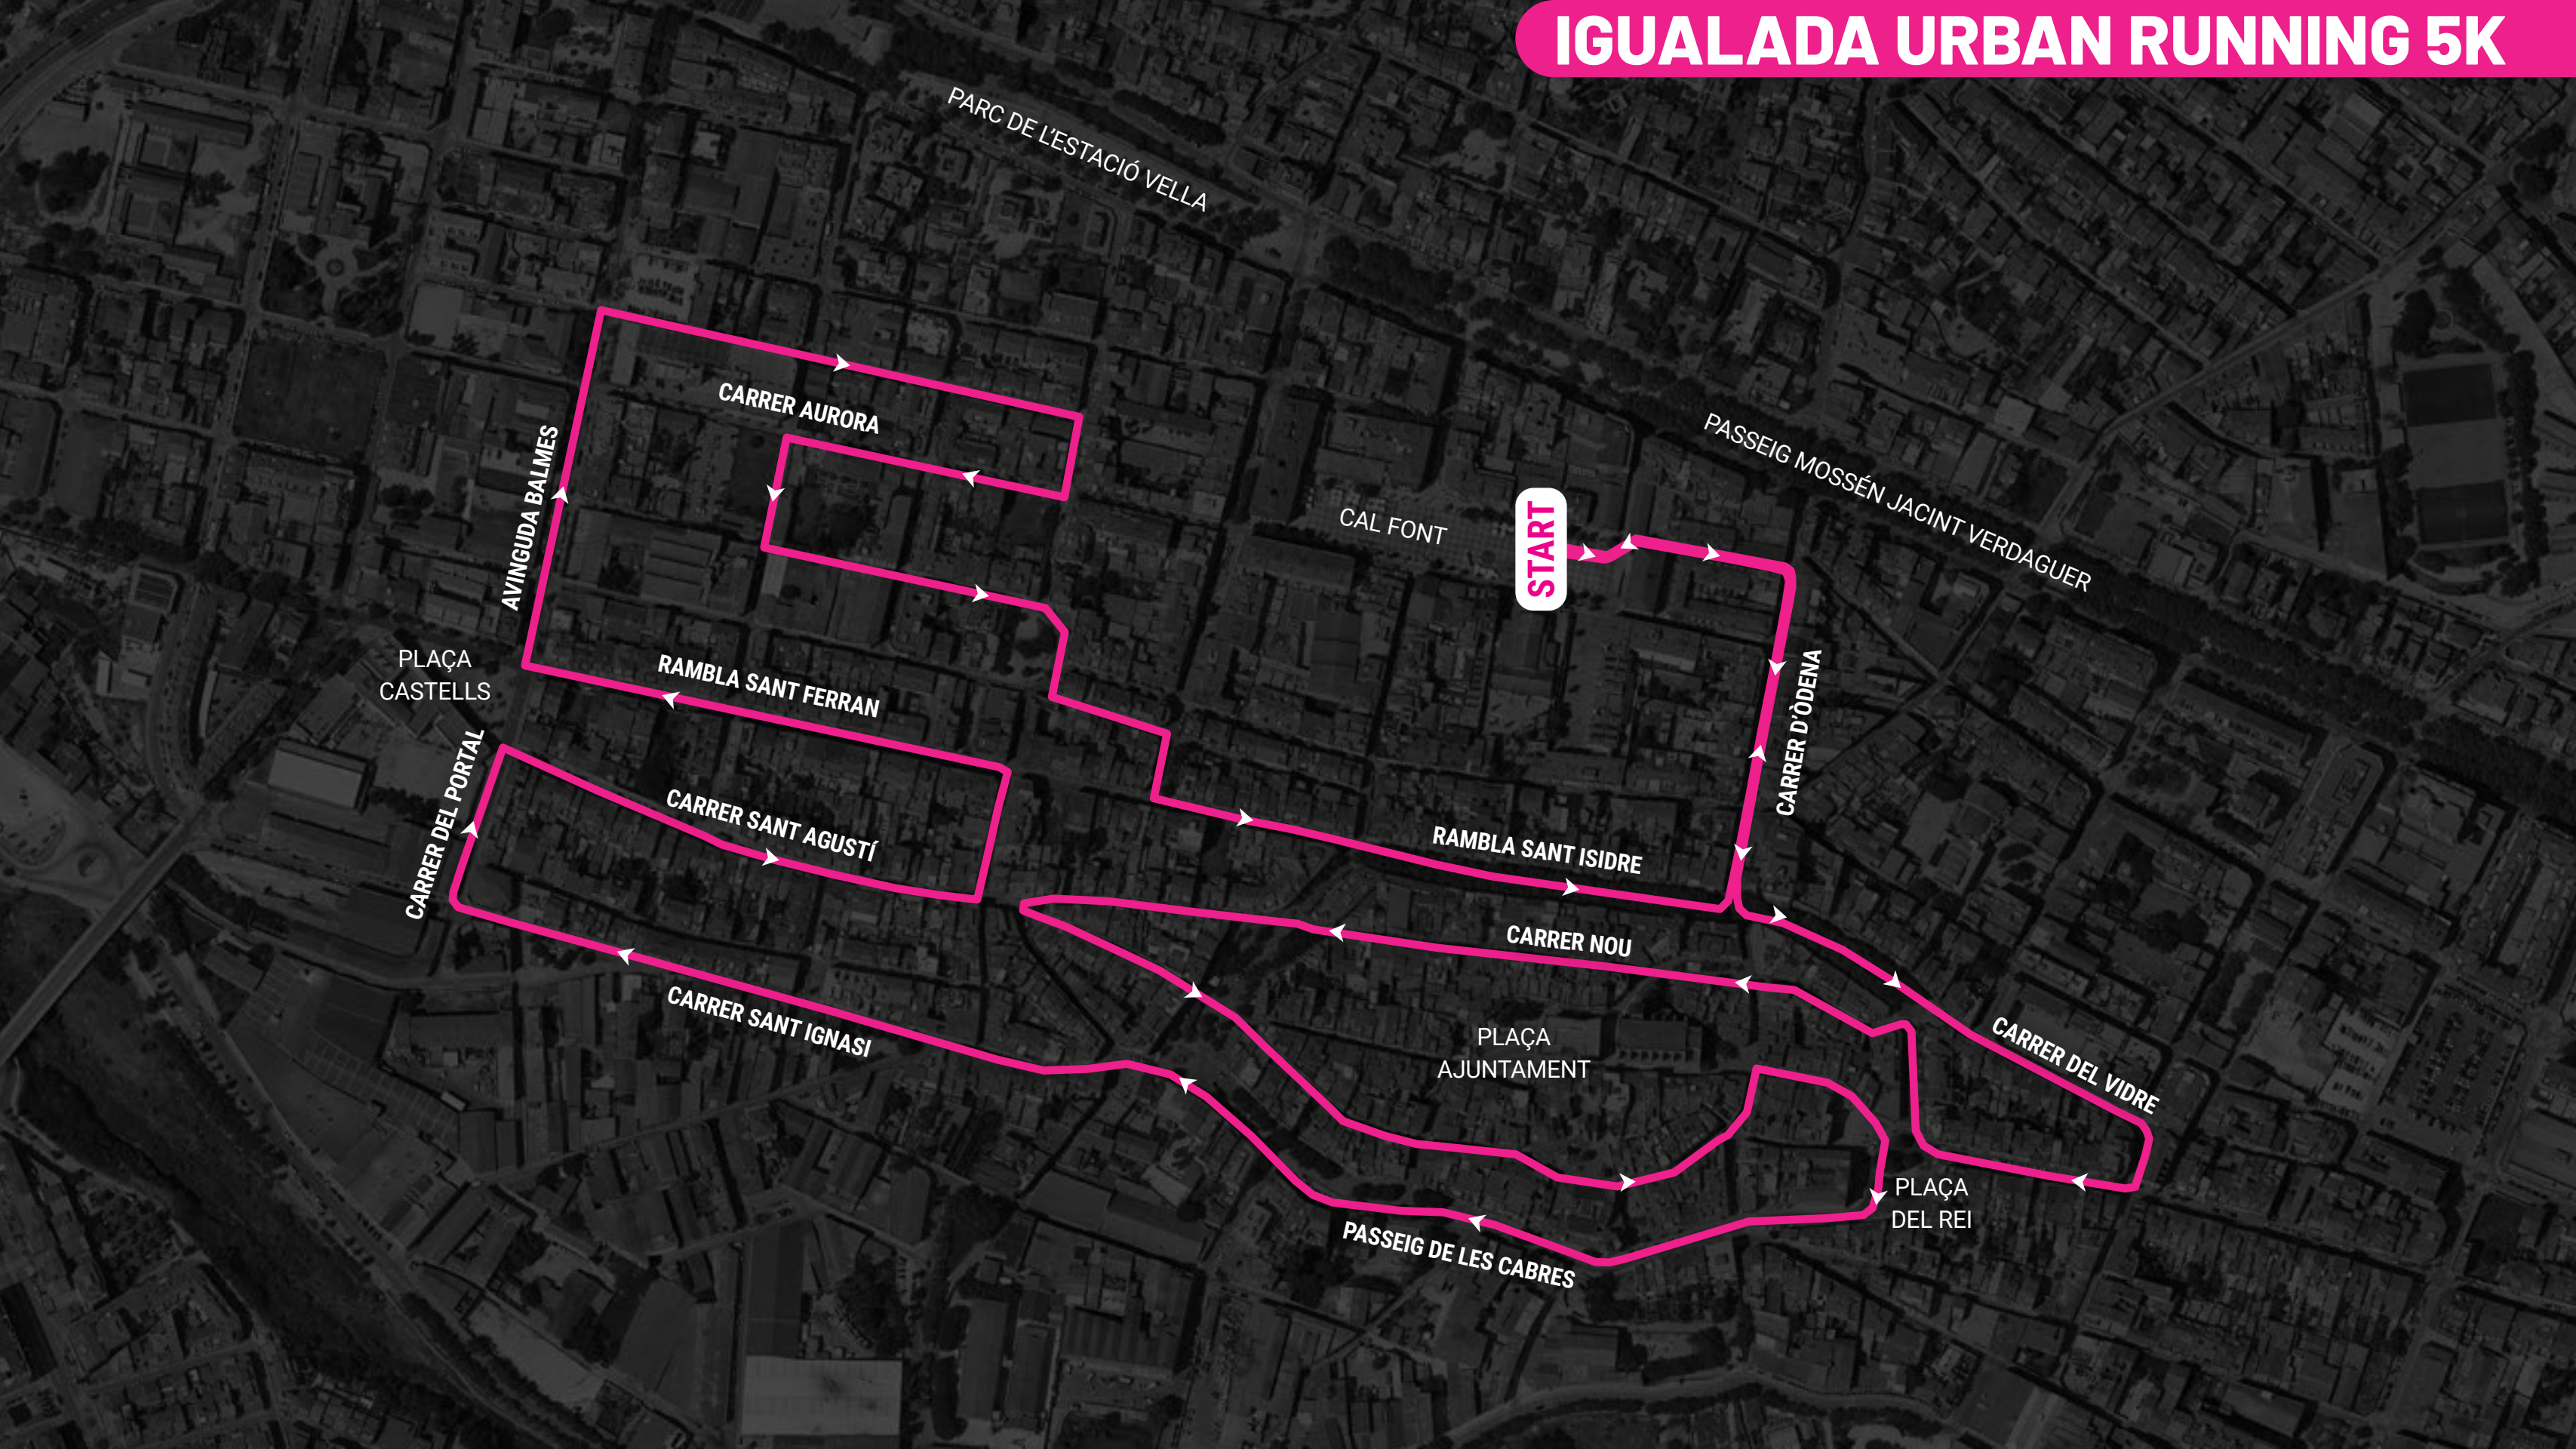

SALIDA Y LLEGADA

Plaça Cal Font

19:00h

ENTREGA DE PREMIOS

20:00h

¿Qué incluye?

- CAMISETA CONMEMORATIVA
- DORSAL
- SERVICIO DE CRONOMETRATGE
- SERVICIOS MÉDICOS

IGUALADA URBAN RUNNING 5K