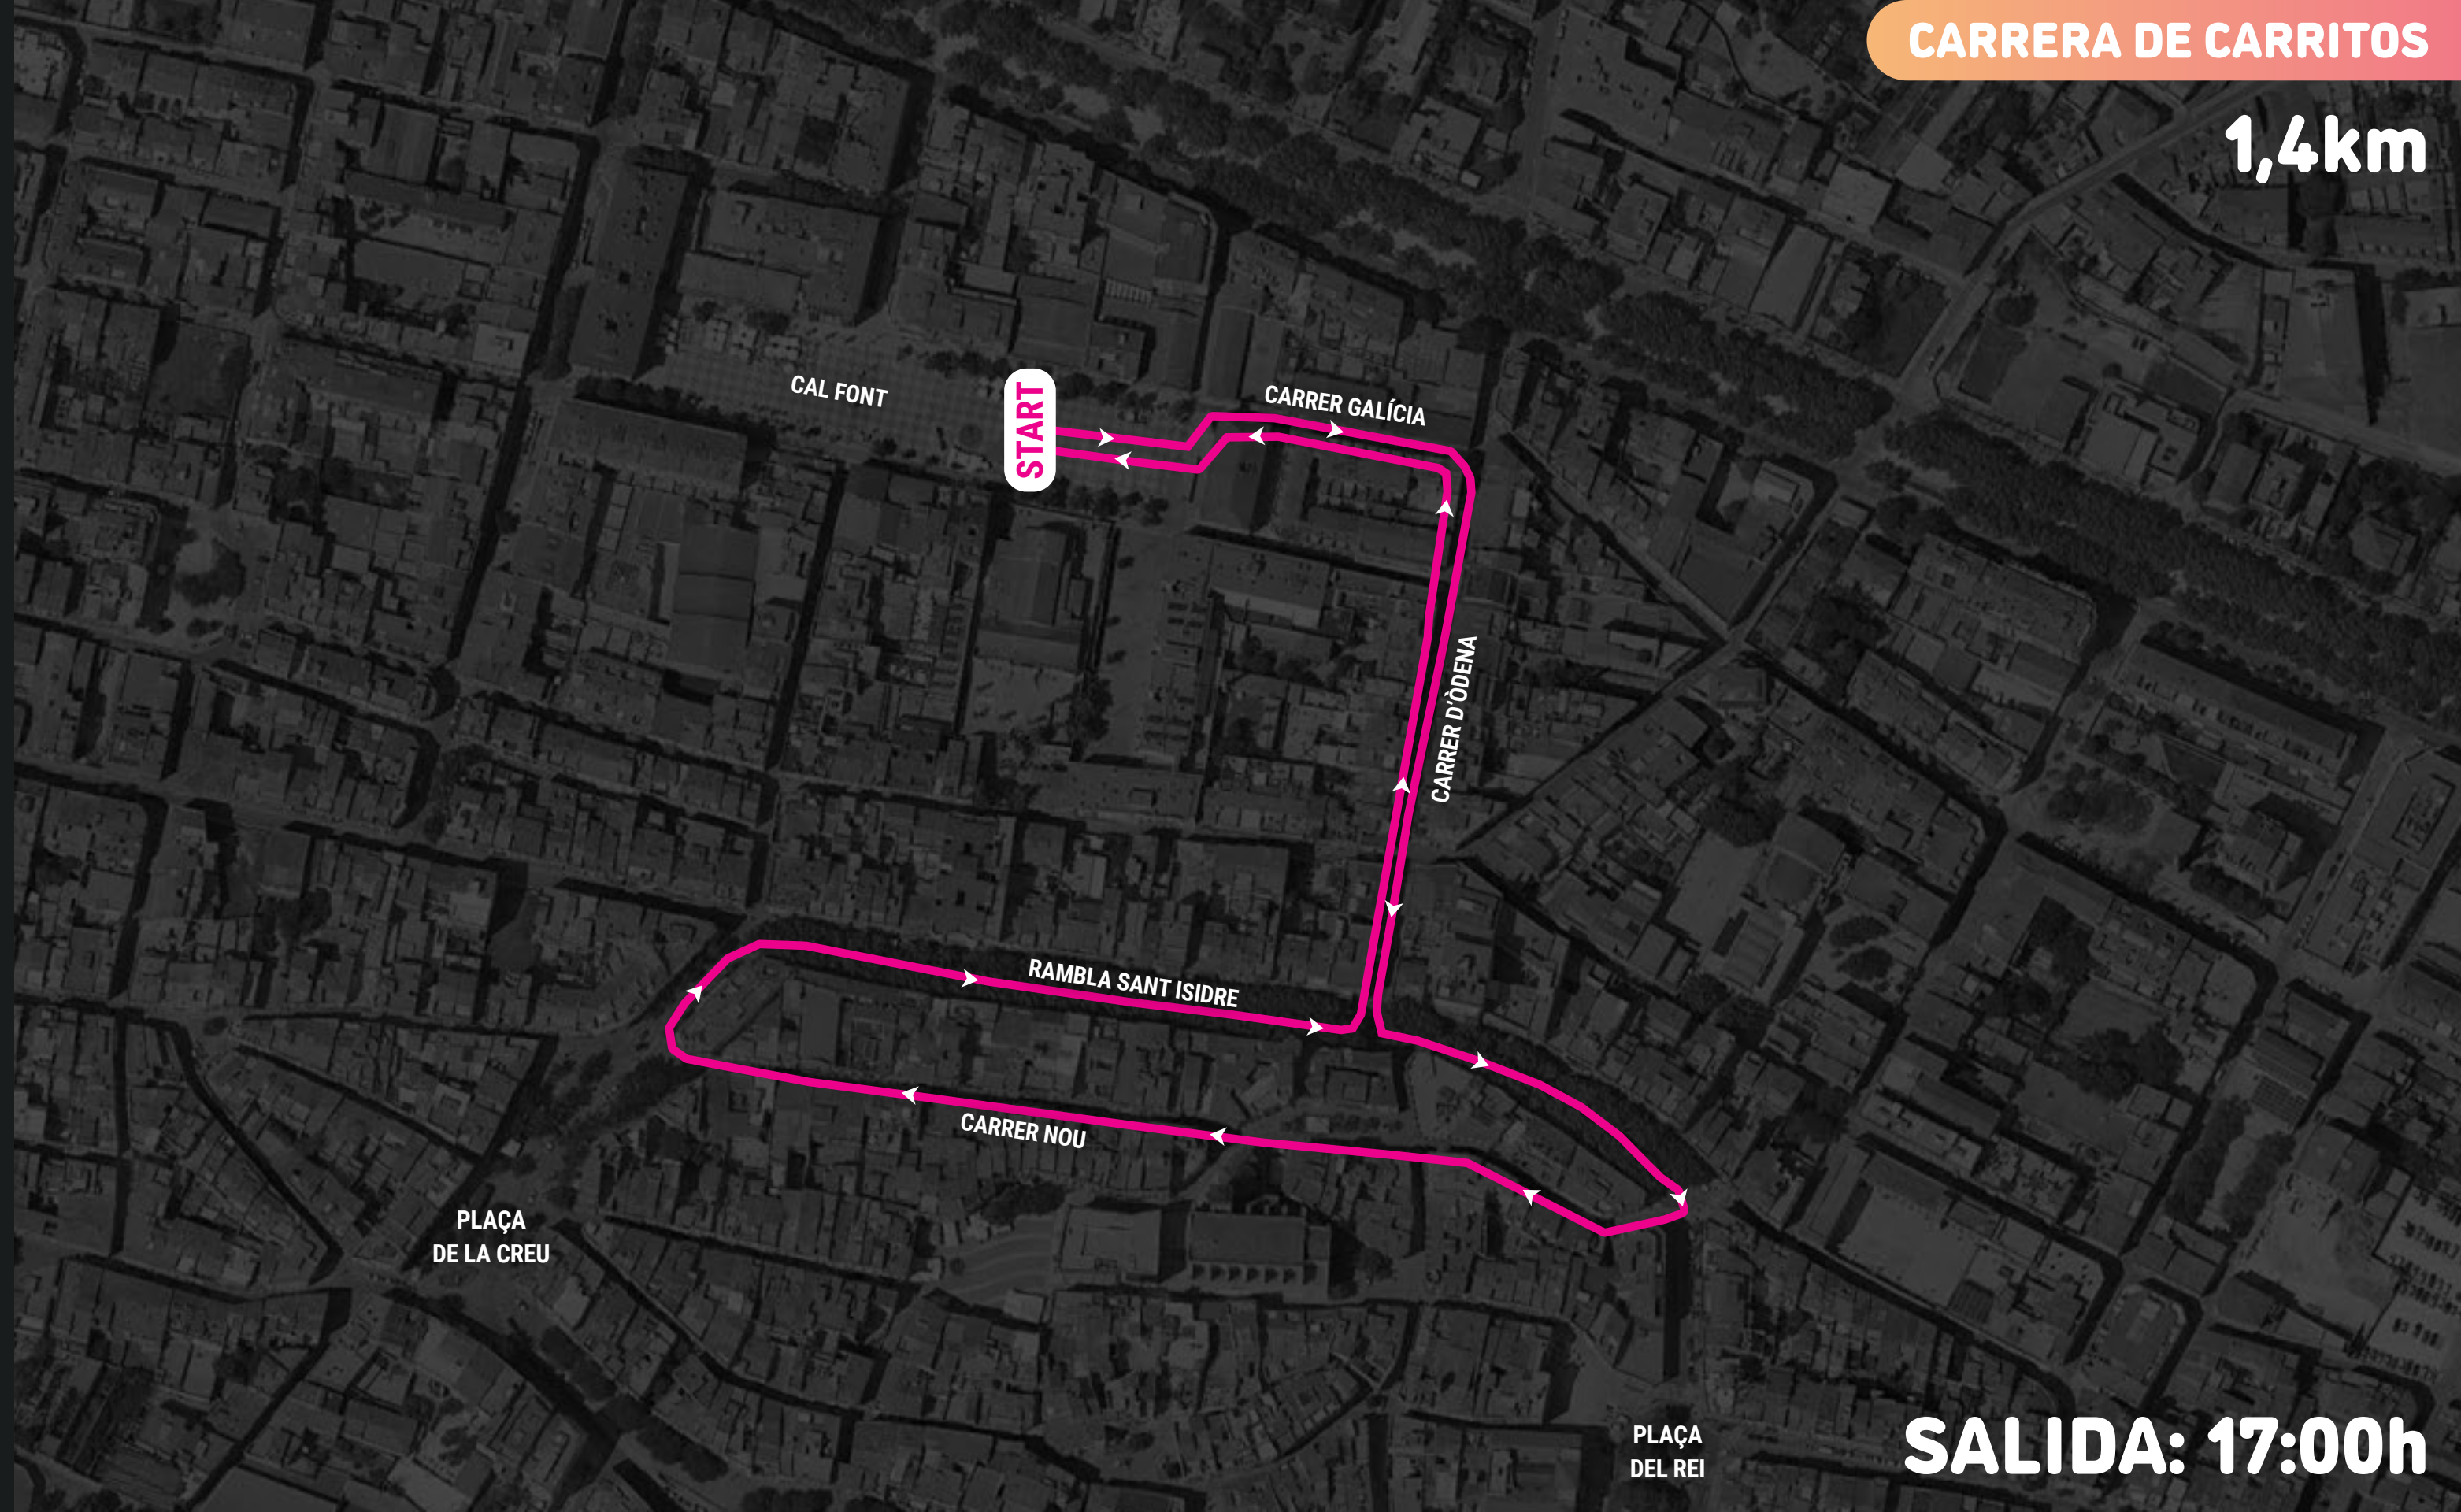

CARRERA DE CARRITOS

1,4km

START

CAL FONT

CARRER GALÍCIA

CARRER D'ÒDENA

RAMBLA SANT ISIDRE

CARRER NOU

PLAÇA DE LA CREU

PLAÇA DEL REI

SALIDA: 17:00h