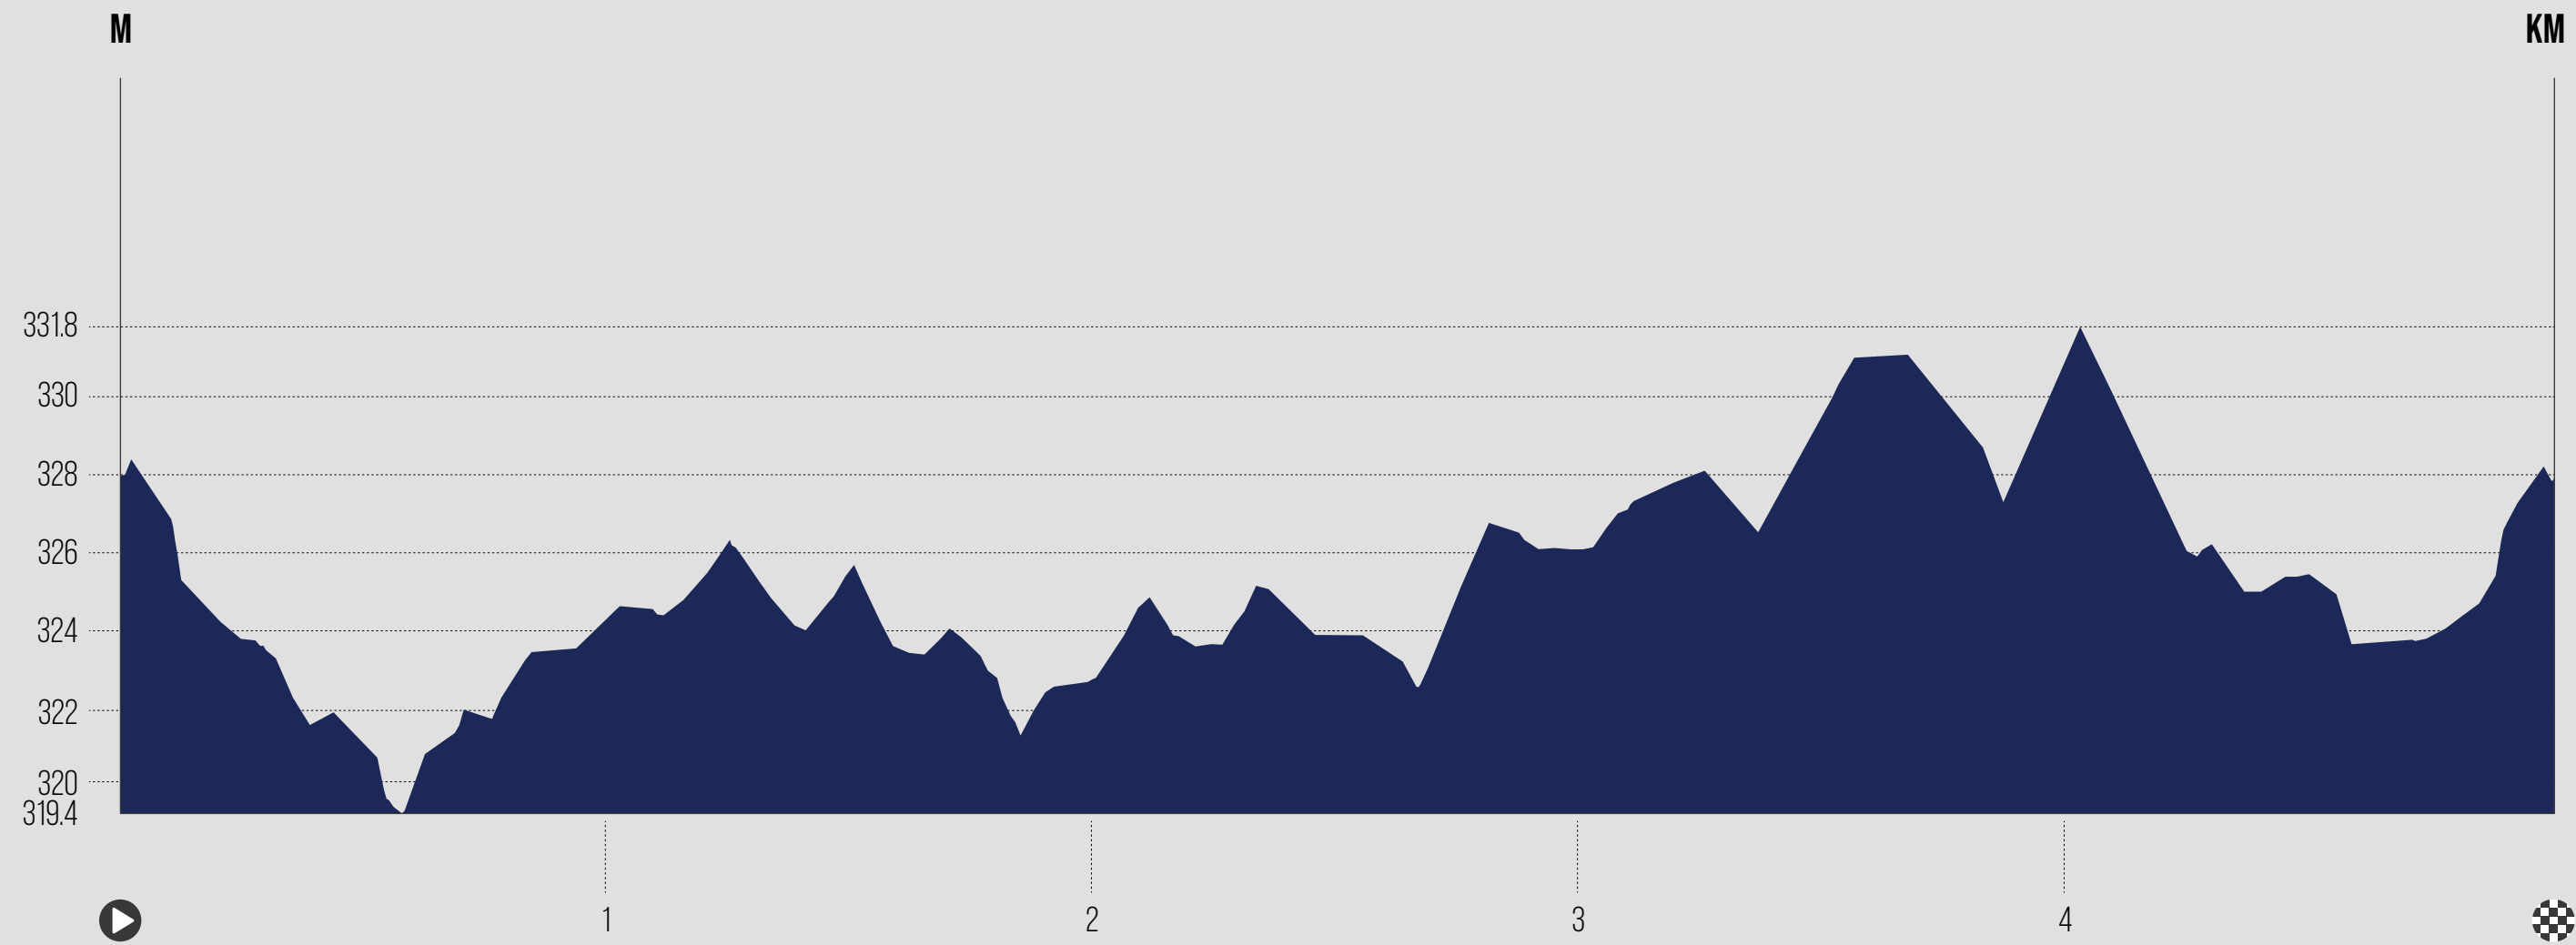

PLAÇA DEL REI

PASSEIG DE LES CABRES

IGUALADA URBAN RUNNING 5K

[DESCARGA EL TRACK GPX](#)
5K IGUALADA URBAN RUNNING 2024

wikiloc.com

A black and white photograph of a young girl with light-colored hair, smiling broadly. She has her right hand raised to her chin, looking upwards and to the right with a joyful expression.

RAMBLA SANT ISIDRE

CARRER NOU

PLAÇA DE LA CREU

PLAÇA DEL REI

SALIDA: 17:00h

START

CAL FONT

CARRER GALÍCIA

CARRER D'ÒDENA

RAMBLA SANT ISIDRE

CARRER NOU

PLAÇA DE LA CREU

PLAÇA DEL REI

SALIDA: 17:15h

400m

CAL FONT

START

CARRER DE GALÍCIA

CARRER D'ÒDNA

CARRER AURORA

SALIDA: 17:30h

**CARRERA DE CARRITOS
MÁS GRANDE DEL MUNDO**

[DESCARGA EL TRACK GPX](#)

wikiloc.com